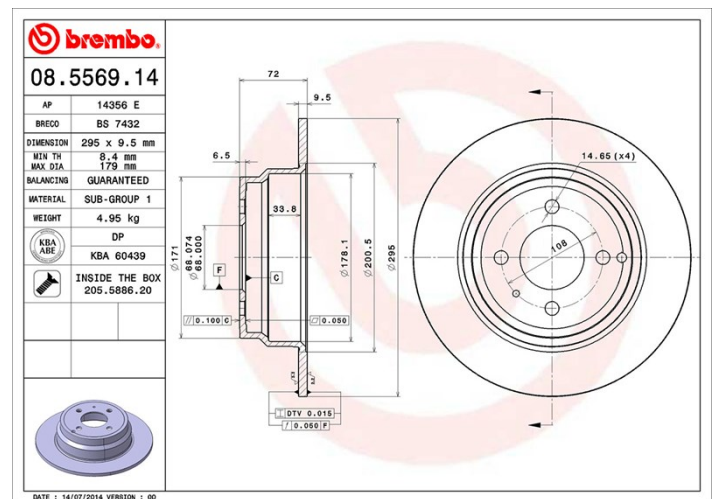

Tekniska data för bromsskivan

Axel Bak	Diameter 295 mm
Total höjd (A) 72 mm	Centreringsdiameter (B) 68 mm
Antal hål (C) 4	Tjocklek (TH) 9,6 mm
Min. tjocklek 8,4 mm	Åtdragningsmoment 110 Nm
Enhet per låda 2	EAN-kod 8020584015582

Märkeskoder

Brembo
08.5569.14

AP
14356 E

Breco
BS 7432

Tekniska specifikationer

Bromsskiva med fästskruvar

Genom att skicka med fästskruven i bromsskivans förpackning, ger Brembo en extra hjälp för mekanikern om originalsruven skulle vara rostig eller så sliten att dess återanvändning förhindras eller är svårartad.

Kompatibla fordon

VOLVO				
Modell	Typ	kW	År	
850 (854)	2.0	105	06/91 12/96	
850 (854)	2.0 Turbo	155	08/93 12/96	
850 (854)	2.0 Turbo	132	09/93 10/96	
850 (854)	2.3 T5	166	08/93 07/96	
850 (854)	2.4	103	06/91 07/94	
850 (854)	2.4	125	08/91 12/96	
850 (854)	2.4 GLE	142	09/93 10/97