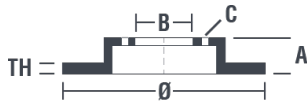

## Tekniska data för bromsskivan

<b>Axel</b> Bak	<b>Diameter</b> 254 mm
<b>Total höjd</b> (A) 54,3 mm	<b>Centreringsdiameter</b> (B) 66 mm
<b>Antal hål</b> (C) 4	<b>Tjocklek</b> (TH) 12 mm
<b>Min. tjocklek</b> 10,5 mm	<b>Åtdragningsmoment</b>  85 Nm
<b>Enhet per låda</b> 2	<b>EAN-kod</b> 8020584564622