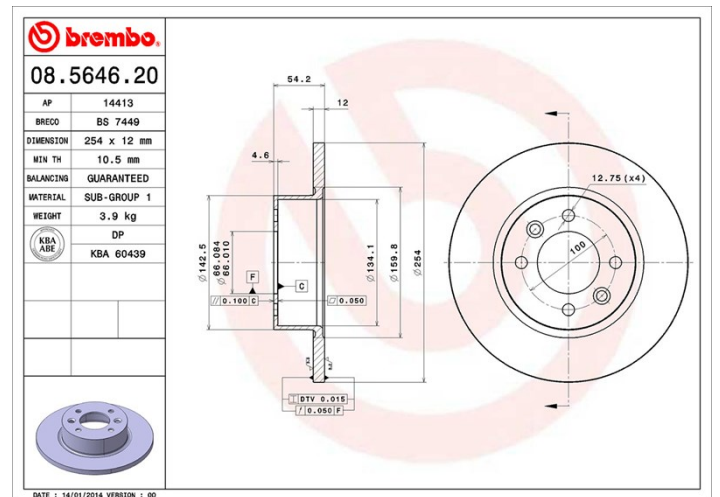

Märkeskoder

Brembo 08.5646.20	AP 14413	Breco BS 7449

Tekniska specifikationer

Kompatibla fordon

RENAULT

Modell	Typ	kW	År
18 (134_)	1.6 Turbo (1345)	92	10/82 07/86
18 (134_)	1.6 Turbo Inj.	82	09/82 07/86
18 Variable (135_)	1.6 Turbo (1355)	80	09/82 07/86
25 (B29_)	2.0	88	03/87 12/93
25 (B29_)	2.0 (B297)	74	04/84 12/92
25 (B29_)	2.0 12V	103	06/88 12/93
25 (B29_)	2.0 12V (B294)	99	06/89 12/92
25 (B29_)	2.1 Diesel (B296)	46	04/84 05/89
25 (B29_)	2.1 Diesel (B296)	51	06/89 12/92