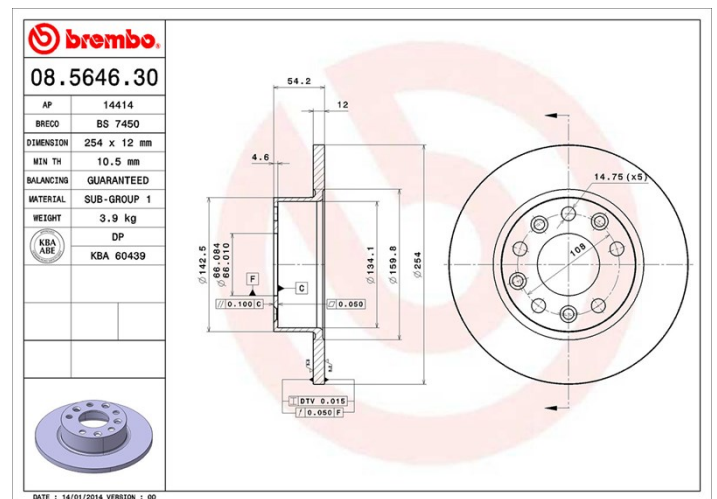

Tekniska data för bromsskivan

Axel Bak	Diameter 254 mm
Total höjd (A) 54,3 mm	Centreringsdiameter (B) 66 mm
Antal hål (C) 5	Tjocklek (TH) 12 mm
Min. tjocklek 10,5 mm	Åtdragningsmoment  85 Nm
Enhet per låda 2	EAN-kod 8020584564639

Märkeskoder

Brembo
08.5646.30

AP
14414

Breco
BS 7450

Tekniska specifikationer

Kompatibla fordon

RENAULT			
Modell	Typ	kW	År
25 (B29_)	2.4 V6 Turbo (B295)	133	10/84 05/90
25 (B29_)	2.5 V6 Turbo (B29G)	151	01/90 12/92
25 (B29_)	2.7 V6 Injection (B298)	104	04/84 08/89
25 (B29_)	2.8 V6 (B293)	115	06/87 02/90
25 (B29_)	2.8 V6 Injection (B29A)	100	06/86 02/88
25 (B29_)	2.8 V6 Injection (B29F)	110	06/87 12/92
ESPACE II (J/S63_)	2.8 V6 (J638, J63J)	110	01/91 10/96