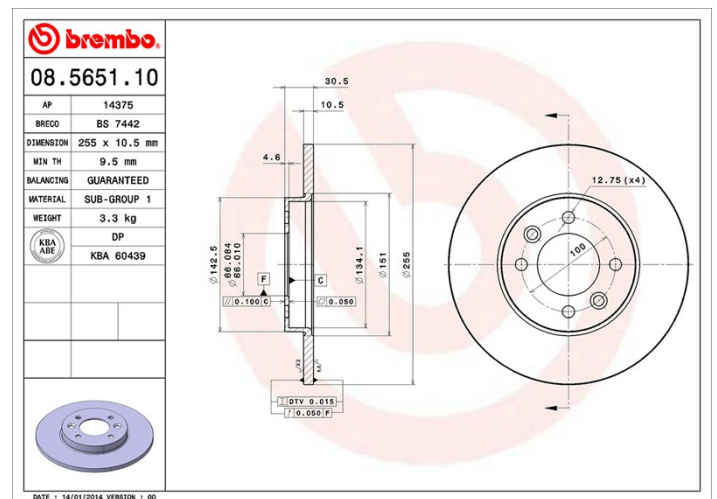

Tekniska data för bromsskivan

Axel Bak	Diameter 255 mm
Total höjd (A) 30,6 mm	Centreringsdiameter (B) 66 mm
Antal hål (C) 4	Tjocklek (TH) 10,5 mm
Min. tjocklek 9,5 mm	Åtdragningsmoment  85 Nm
Enhet per låda 2	EAN-kod 8020584565117

Märkeskoder

Brembo
08.5651.10

AP
14375

Breco
BS 7442

Tekniska specifikationer

Kompatibla fordon

RENAULT

Modell	Typ	kW	År
21 (B48_)	2.0	86	07/89 06/92
21 (B48_)	2.0 (B48C)	88	09/89 12/93
21 (B48_)	2.0 (B48R/Y)	99	02/90 10/92
21 (B48_)	2.0 4x4 (B48R/Y)	99	09/90 10/92
21 (B48_)	2.0 TXi	100	07/89 05/93
21 (B48_)	2.1 D	50	07/89 05/93
21 (B48_)	2.1 D (B480)	51	04/92 06/94
21 (B48_)	2.1 D (B48V/B480)	53	09/89 12/92
21 (B48_)	2.1 Turbo-D (B486, B488, B48V)	65	09/89 06/94