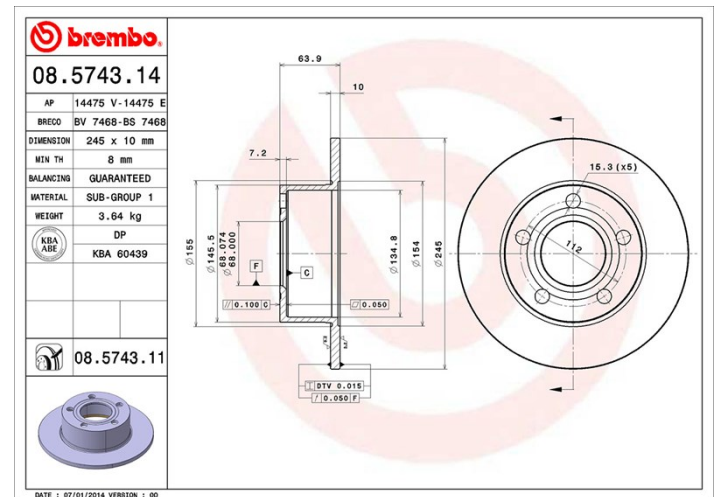

Märkeskoder

Brembo
08.5743.11

AP
14475 V

Breco
BV 7468

Tekniska specifikationer

UV-skiva

UV-beläggningstekniken som har utvecklats i samarbete med bitillverkare, garanterar en överlägsen beständighet mot korrosion och ett komplett skydd av bromsskivan.

Kompatibla fordon

AUDI

Modell	Typ	kW	År
100 (4A2, C4)	2.0	74	12/90 07/94
100 (4A2, C4)	2.0 E	85	12/90 07/94
100 (4A2, C4)	2.0 E 16V	103	01/92 07/94
100 (4A2, C4)	2.0 E 16V quattro	103	07/92 07/94
100 (4A2, C4)	2.0 E quattro	85	12/90 07/92
100 (4A2, C4)	2.3 E	98	12/90 07/94
100 (4A2, C4)	2.3 E quattro	98	12/90 07/94