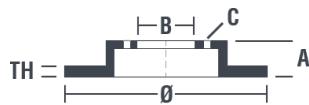

## Tekniska data för bromsskivan

<b>Axel</b> Fram	<b>Diameter</b> 288 mm
<b>Total höjd</b> (A) 46,2 mm	<b>Centreringsdiameter</b> (B) 68 mm
<b>Antal hål</b> (C) 5	<b>Tjocklek</b> (TH) 15 mm
<b>Min. tjocklek</b> 13 mm	<b>Åtdragningsmoment</b>  120 Nm
<b>Enhet per låda</b> 2	<b>EAN-kod</b> 8020584034859