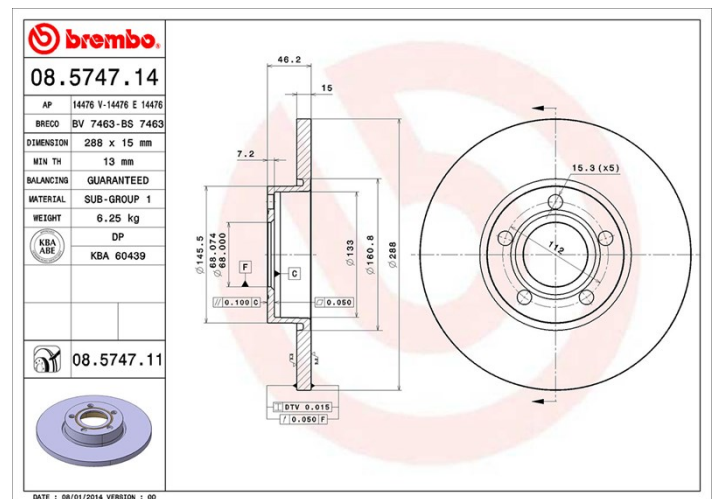

Märkeskoder

Brembo
08.5747.11

AP
14476 V

Breco
BV 7463

Tekniska specifikationer

UV-skiva

UV-beläggningstekniken som har utvecklats i samarbete med bitillverkare, garanterar en överlägsen beständighet mot korrosion och ett komplett skydd av bromsskivan.

Kompatibla fordon

AUDI				
Modell	Typ	kW	År	
100 (4A2, C4)	2.0	74	12/90 07/94	
100 (4A2, C4)	2.0 E	85	12/90 07/94	
100 (4A2, C4)	2.0 E 16V	103	01/92 07/94	
100 (4A2, C4)	2.0 E 16V quattro	103	07/92 07/94	
100 (4A2, C4)	2.0 E quattro	85	12/90 07/92	
100 (4A2, C4)	2.3 E	98	12/90 07/94	
100 (4A2, C4)	2.3 E quattro	98	12/90 07/94