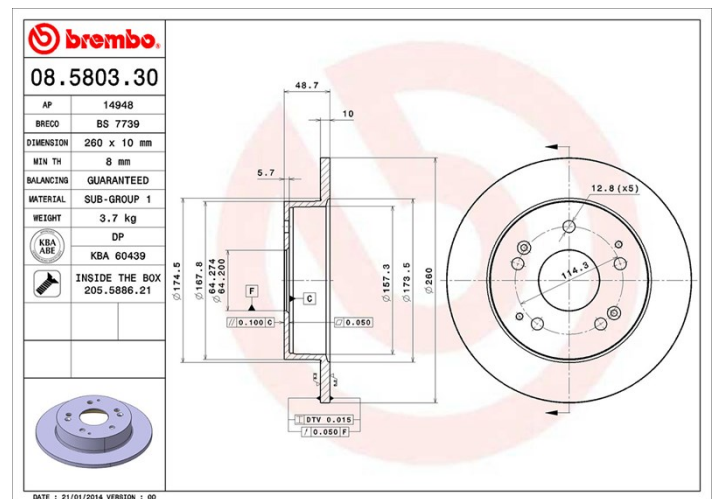

Tekniska data för bromsskivan

Axel Bak	Diameter 260 mm
Total höjd (A) 48,7 mm	Centreringsdiameter (B) 64,2 mm
Antal hål (C) 5	Tjocklek (TH) 10 mm
Min. tjocklek 8 mm	Åtdragningsmoment  108 Nm
Enhet per låda 2	EAN-kod 8020584580332

Märkeskoder

Brembo
08.5803.30

AP
14948

Breco
BS 7739

Tekniska specifikationer

Bromsskiva med fästskruvar

Genom att skicka med fästskruven i bromsskivans förpackning, ger Brembo en extra hjälp för mekanikern om originalskraven skulle vara rostiga eller så slitna att dess återanvändning förhindras eller är svårartad.