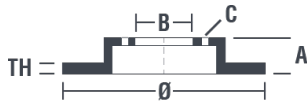

Tekniska data för bromsskivan

Axel Bak	Diameter 260 mm
Total höjd (A) 48 mm	Centreringsdiameter (B) 61 mm
Antal hål (C) 4	Tjocklek (TH) 9 mm
Min. tjocklek 8 mm	Åtdragningsmoment  108 Nm
Enhet per låda 2	EAN-kod 8020584210468

Märkeskoder

Brembo
08.5803.41

AP
14942 V

Breco
BV 7733

Tekniska specifikationer

Bromsskiva med fästskruvar

Genom att skicka med fästskruven i bromsskivans förpackning, ger Brembo en extra hjälp för mekanikern om originalskraven skulle vara rostiga eller så slitna att dess återanvändning förhindras eller är svårartad.