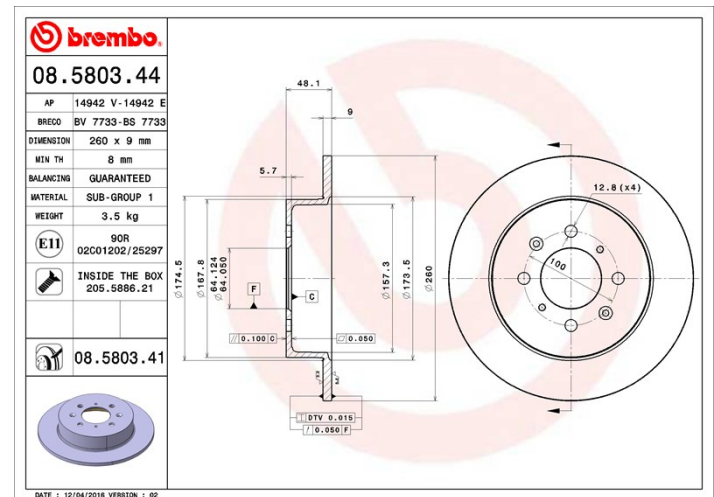

Tekniska data för bromsskivan

Axel Bak	Diameter 260 mm
Total höjd (A) 48 mm	Centreringsdiameter (B) 61 mm
Antal hål (C) 4	Tjocklek (TH) 9 mm
Min. tjocklek 8 mm	Åtdragningsmoment  108 Nm
Enhet per låda 2	EAN-kod 8020584210468

Märkeskoder

Brembo
08.5803.41

AP
14942 V

Breco
BV 7733

Tekniska specifikationer

Bromsskiva med fästskruvar

Genom att skicka med fästskruven i bromsskivans förpackning, ger Brembo en extra hjälp för mekanikern om originalskraven skulle vara rostiga eller så slitna att dess återanvändning förhindras eller är svårartad.