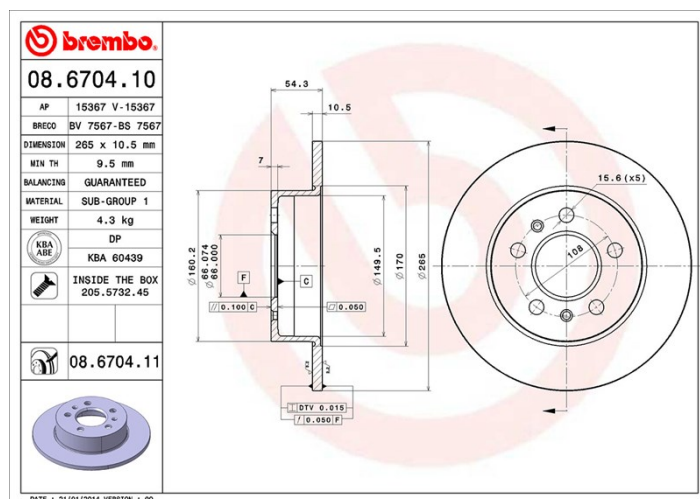

SKIVA 08.6704.10

Bromsskivan 08.6704.10 är lika med pålitlighet

Brembo bromsskiva är fullständigt likvärdig originalskivan. Kontroll över hela produktionsprocessen gör att Brembo kan erbjuda bromsskivor med utmärkt prestanda, pålitlighet, hållbarhet och komfort under alla användningsvillkor. Alla Brembo bromsskivor är typgodkända enligt ECE-R90.

- ✓ OE-standardkvalitet
- ✓ Bremskvalitet
- ✓ Certifierat ECE-R90
- ✓ Säkerhet
- ✓ Fästskruvar

Tekniska specifikationer

EAN-kod
8020584670415

Bak

Diameter
265 mm

Tjocklek (TH)
10,5 mm

Höjd (A)
54 mm

Antal hål (C)
5

Typ av skiva
Solid

Centrering (B)
66 mm

Mn. tjocklek
9,5 mm

Åtdragningsmoment Enhet per låda
100 Nm 2

KOMPATIBLA FORDON

RENAULT

AVANTIME (DE0_)	2.0 16V Turbo (DE0U, DE0V)	120/163	11-01 05-03
AVANTIME (DE0_)	2.2 dCi (DE01)	110/150	05-02 05-03
AVANTIME (DE0_)	3.0 V6 (DE04, DE0T)	152/207	09-01 05-03
ESPACE III (JE0_)	1.9 dTi (JE0M)	72/98	02-99 10-02
ESPACE III (JE0_)	2.0	102/139	09-01 10-02
ESPACE III (JE0_)	2.0 (JE0A)	84/114	11-96 10-00
ESPACE III (JE0_)	2.0 16V (JE0N, JE0L, JE02)	103/140	10-98 10-02