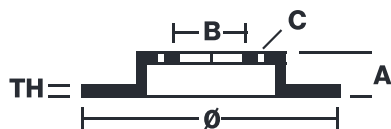

SKIVA 08.6704.10

Bromsskivan 08.6704.10 är lika med pålitlighet

Brembo bromsskiva är fullständigt likvärdig originalskivan. Kontroll över hela produktionsprocessen gör att Brembo kan erbjuda bromsskivor med utmärkt prestanda, pålitlighet, hållbarhet och komfort under alla användningsvillkor. Alla Brembo bromsskivor är typgodkända enligt ECE-R90.

- ✓ OE-standardkvalitet
- ✓ Bremskvalitet
- ✓ Certifierat ECE-R90
- ✓ Säkerhet
- ✓ Fästskruvar

Tekniska specifikationer

EAN-kod
8020584670415

Bak

Diameter
265 mm

Tjocklek (TH)
10,5 mm

Höjd (A)
54 mm

Antal hål (C)
5