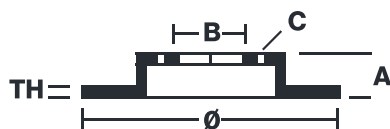

SKIVA 08.6857.10

Bromsskivan 08.6857.10 är lika med pålitlighet

Brembo bromsskiva är fullständigt likvärdig originalsivan. Kontroll över hela produktionsprocessen gör att Brembo kan erbjuda bromsskivor med utmärkt prestanda, pålitlighet, hållbarhet och komfort under alla användningsvillkor. Alla Brembo bromsskivor är typgodkända enligt ECE-R90.

- ✓ OE-standardkvalitet
- ✓ Brembokvalitet
- ✓ Certifierat ECE-R90
- ✓ Säkerhet

Tekniska specifikationer

EAN-kod
8020584685716

Bak

Diameter
250 mm

Tjocklek (TH)
9 mm

Höjd (A)
35 mm

Antal hål (C)
4