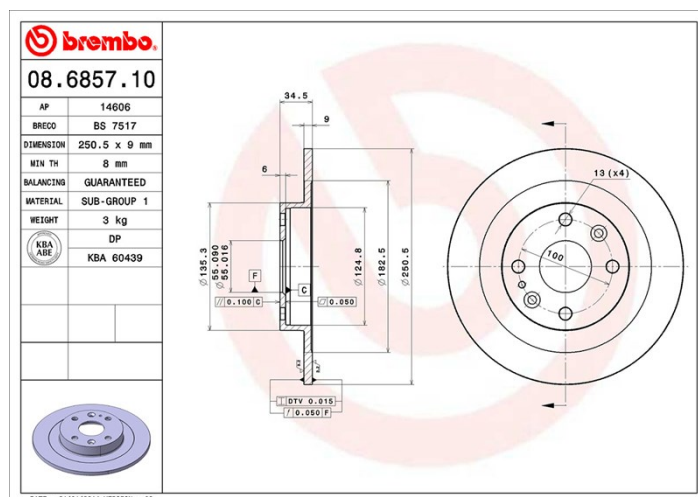

SKIVA 08.6857.10

Bromsskivan 08.6857.10 är lika med pålitlighet

Brembo bromsskiva är fullständigt likvärdig originalsivan. Kontroll över hela produktionsprocessen gör att Brembo kan erbjuda bromsskivor med utmärkt prestanda, pålitlighet, hållbarhet och komfort under alla användningsvillkor. Alla Brembo bromsskivor är typgodkända enligt ECE-R90.

- ✓ OE-standardkvalitet
- ✓ Brembokvalitet
- ✓ Certifierat ECE-R90
- ✓ Säkerhet

Tekniska specifikationer

EAN-kod
8020584685716

Bak

Diameter
250 mm

Tjocklek (TH)
9 mm

Höjd (A)
35 mm

Antal hål (C)
4

Typ av skiva
Solid

Centering (B)
55 mm

Min. tjocklek
8 mm

Åtdragningsmoment
103 Nm

Enhet per låda
2

KOMPATIBLA FORDON

MAZDA

323 C IV (BG)	1.6	66/90	09-93 09-00
323 C IV (BG)	1.6	62/84	09-89 06-91
323 C IV (BG)	1.6 16V	65/88	03-91 10-94
323 C IV (BG)	1.8	96/130	09-89 06-93
323 C IV (BG)	1.8 16V	103/140	09-89 03-93
323 C IV (BG)	1.8 16V 4WD	76/103	11-91 12-93
323 C IV (BG)	1.8 16V GT	94/128	09-89 03-93
323 C IV (BG)	1.8 16V Turbo 4WD	136/185	01-93 07-94