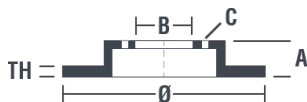

Tekniska data för bromsskivan

Axel Bak	Diameter 286 mm
Total höjd (A) 69,2 mm	Centreringsdiameter (B) 65 mm
Antal hål (C) 5	Tjocklek (TH) 10 mm
Min. tjocklek 8 mm	Åtdragningsmoment  120 Nm
Enhet per låda 2	EAN-kod 8020584015797

Märkeskoder

Brembo
08.7015.21

AP
15380 V

Breco
BV 7585

Tekniska specifikationer

Bromsskiva med fästskruvar

Genom att skicka med fästskruven i bromsskivans förpackning, ger Brembo en extra hjälp för mekanikern om originalskraven skulle vara rostiga eller så slitna att dess återanvändning förhindras eller är svårare.