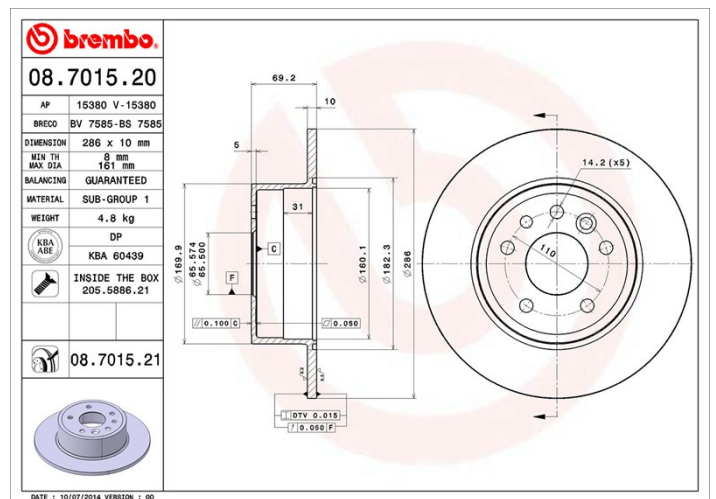

Tekniska data för bromsskivan

Axel Bak	Diameter 286 mm
Total höjd (A) 69,2 mm	Centreringsdiameter (B) 65 mm
Antal hål (C) 5	Tjocklek (TH) 10 mm
Min. tjocklek 8 mm	Åtdragningsmoment  120 Nm
Enhet per låda 2	EAN-kod 8020584015797

Märkeskoder

Brembo
08.7015.21

AP
15380 V

Breco
BV 7585

Tekniska specifikationer

Bromsskiva med fästskruvar

Genom att skicka med fästskruven i bromsskivans förpackning, ger Brembo en extra hjälp för mekanikern om originalskraven skulle vara rostiga eller så slitna att dess återanvändning förhindras eller är svårare.