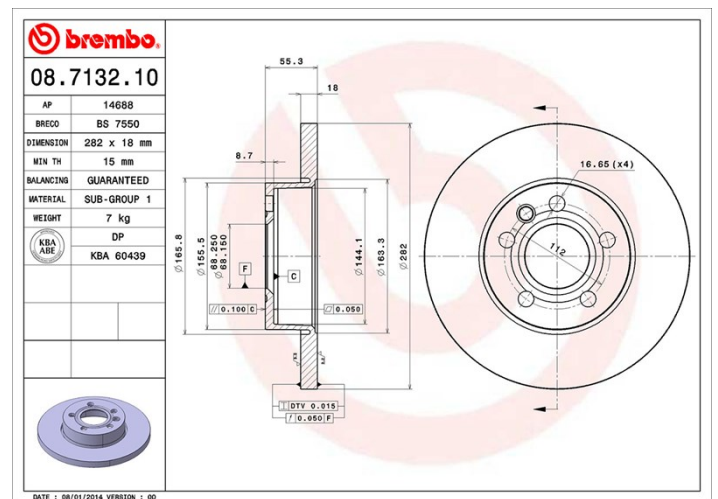

Märkeskoder

Brembo
08.7132.10

AP
14688

Breco
BS 7550

Tekniska specifikationer

Kompatibla fordon

VW				
Modell	Typ	kW	År	
TRANSPORTER IV Box (70A, 70H, 7DA, 7DH)	1.9 TD	50	10/92 04/03	
TRANSPORTER IV Box (70A, 70H, 7DA, 7DH)	2.0	62	07/90 04/03	
TRANSPORTER IV Box (70A, 70H, 7DA, 7DH)	2.4 D	57	07/90 04/98	
TRANSPORTER IV Box (70A, 70H, 7DA, 7DH)	2.4 D	55	08/97 04/03	
TRANSPORTER IV Box (70A, 70H, 7DA, 7DH)	2.4 D Syncro	57	10/92 09/98	
TRANSPORTER IV Box (70A, 70H, 7DA, 7DH)	2.5	85	08/96 04/03	
TRANSPORTER IV Box (70A, 70H, 7DA, 7DH)	2.5	81	11/90 04/03	
TRANSPORTER IV Box (70A, 70H, 7DA, 7DH)	2.5 Syncro	85	08/96 04/03	
TRANSPORTER IV Box (70A, 70H, 7DA, 7DH)	2.5 Syncro	81	10/92 04/03