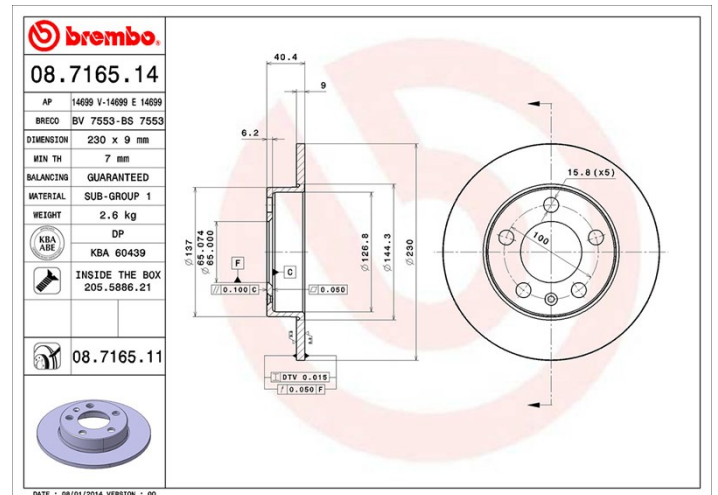

Tekniska data för bromsskivan

Axel Bak	Diameter 230 mm
Total höjd (A) 40,3 mm	Centreringsdiameter (B) 65 mm
Antal hål (C) 5	Tjocklek (TH) 9 mm
Min. tjocklek 7 mm	Åtdragningsmoment 120 Nm
Enhet per låda 2	EAN-kod 8020584018132

Märkeskoder

Brembo
08.7165.11

AP
14699 V

Breco
BV 7553

Tekniska specifikationer

Bromsskiva med fästskruvar

Genom att skicka med fästskruven i bromsskivans förpackning, ger Brembo en extra hjälp för mekanikern om originalskraven skulle vara rostiga eller så sliten att dess återanvändning förhindras eller är svårartad.

UV-skiva

UV-beläggningstekniken som har utvecklats i samarbete med biltillverkare, garanterar en överlägsen beständighet mot korrosion och ett **komplett skydd** av bromsskivan.

Kompatibla fordon

AUDI

Modell	Typ	kW	År
A1 (8X1, 8XK)	1.0 TFSI	60	01/16 10/18
A1 (8X1, 8XK)	1.0 TFSI	70	03/15 10/18
A1 (8X1, 8XK)	1.2 TFSI	63	05/10 04/15
A1 (8X1, 8XK)	1.4 TDI	66	11/14 10/18
A1 (8X1, 8XK)	1.4 TFSI	136	01/11 04/15