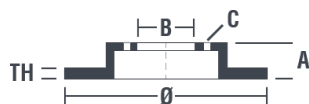

Tekniska data för bromsskivan

Axel Bak	Diameter 230 mm
Total höjd (A) 40,3 mm	Centreringsdiameter (B) 65 mm
Antal hål (C) 5	Tjocklek (TH) 9 mm
Min. tjocklek 7 mm	Åtdragningsmoment  120 Nm
Enhet per låda 2	EAN-kod 8020584012437