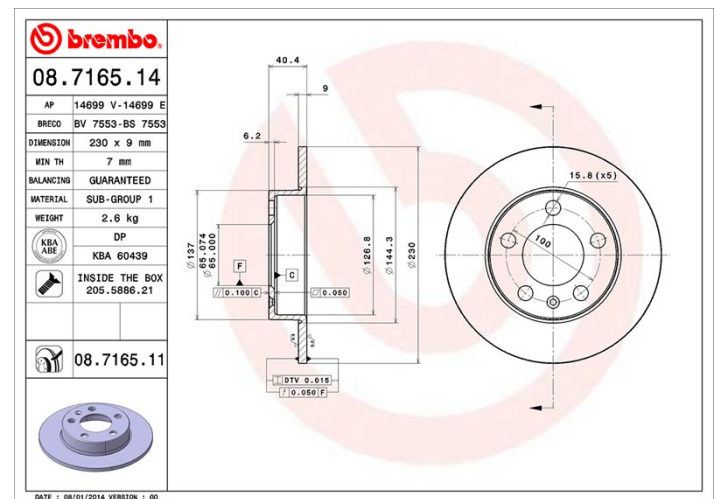

Tekniska data för bromsskivan

Axel Bak	Diameter 230 mm
Total höjd (A) 40,3 mm	Centreringsdiameter (B) 65 mm
Antal hål (C) 5	Tjocklek (TH) 9 mm
Min. tjocklek 7 mm	Åtdragningsmoment  120 Nm
Enhet per låda 2	EAN-kod 8020584012437

Märkeskoder

Brembo
08.7165.14

AP
14699 E

Breco
BS 7553

Tekniska specifikationer

Bromsskiva med fästskruvar

Genom att skicka med fästskruven i bromsskivans förpackning, ger Brembo en extra hjälp för mekanikern om originalsruven skulle vara rostig eller så sliten att dess återanvändning förhindras eller är svårartad.