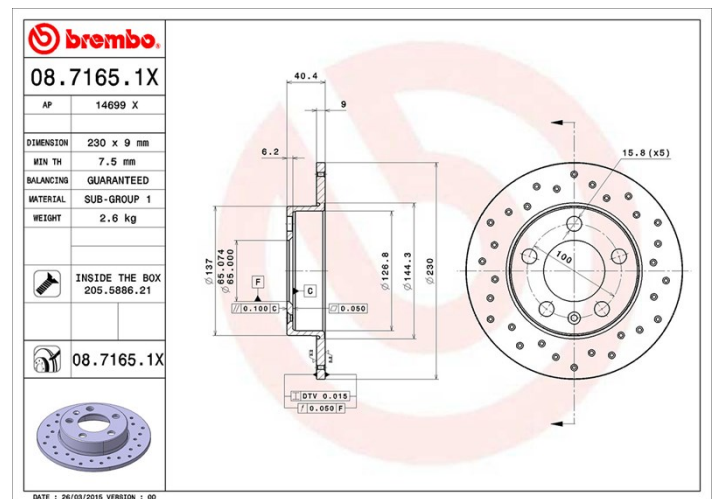

Tekniska data för bromsskivan

Axel Bak	Diameter 230 mm
Total höjd (A) 40,3 mm	Centreringsdiameter (B) 65 mm
Antal hål (C) 5	Tjocklek (TH) 9 mm
Min. tjocklek 7,5 mm	Åtdragningsmoment  120 Nm
Enhet per låda 2	EAN-kod 8020584212257

Märkeskoder

Brembo 08.7165.1X	AP 14699 X
-----------------------------	----------------------

Tekniska specifikationer

Bromsskiva med fästskruvar

Genom att skicka med fästskruven i bromsskivans förpackning, ger Brembo en extra hjälp för mekanikern om originalskraven skulle vara rostiga eller så slitna att dess återanvändning förhindras eller är svårartad.