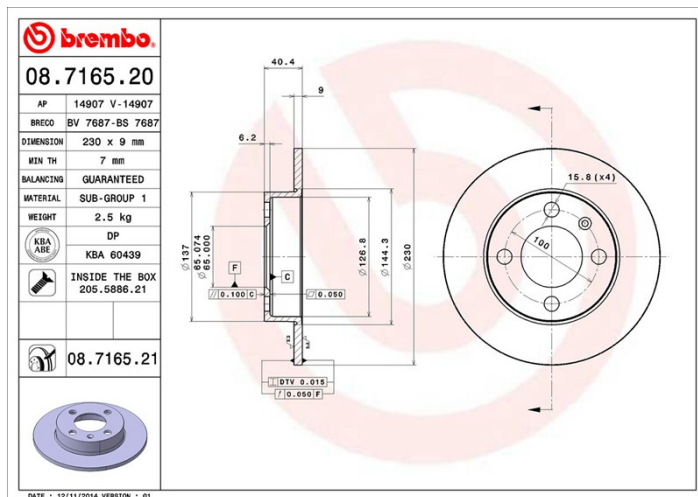

- ✓ OE-standardkvalitet
- ✓ Bremskvalitet
- ✓ Certifierat ECE-R90
- ✓ Säkerhet
- ✓ Antikorrosion
- ✓ Fästskruvar

Tekniska specifikationer

EAN-kod
8020584214466

Bak

Diameter
230 mm

Tjocklek (TH)
9 mm

Höjd (A)
40 mm

Antal hål (C)
4

Typ av skiva
Solid

Centrering (B)
65 mm

Min. tjocklek
7 mm

Åtdragningsmoment Enhet per låda
120 Nm 2

KOMPATIBLA FORDON

SEAT

AROSA (6H1)	1.4 16V	74/100	01-00 06-04
CORDOBA (6K1, 6K2)	1.4 16V	55/75	05-00 10-02
CORDOBA (6K1, 6K2)	1.8 T 20V Cupra	115/156	07-00 10-02