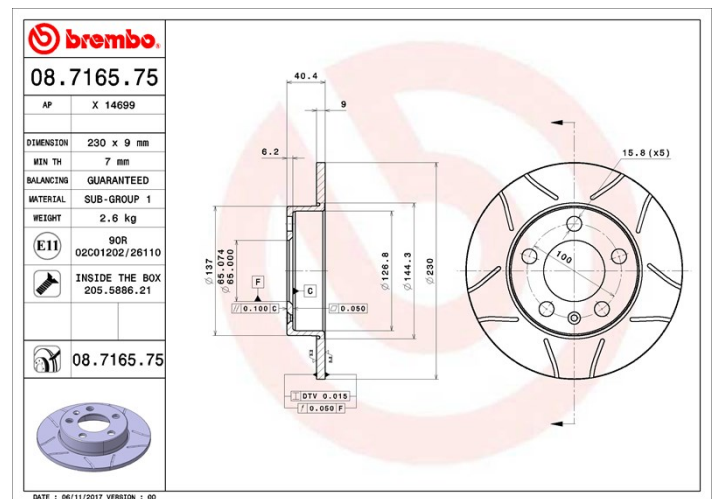

Tekniska data för bromsskivan

Axel Bak	Diameter 230 mm
Total höjd (A) 40,3 mm	Centreringsdiameter (B) 65 mm
Antal hål (C) 5	Tjocklek (TH) 9 mm
Min. tjocklek 7 mm	Åtdragningsmoment 120 Nm
Enhet per låda 2	EAN-kod 8020584013663

Märkeskoder

Brembo 08.7165.75	AP X 14699

Tekniska specifikationer

Bromsskiva med fästskruvar

Genom att skicka med fästskruven i bromsskivans förpackning, ger Brembo en extra hjälp för mekanikern om originalskraven skulle vara rostiga eller så slitna att dess återanvändning förhindras eller är svårartad.

UV-skiva

UV-beläggningstekniken som har utvecklats i samarbete med biltillverkare, garanterar en överlägsen beständighet mot korrosion och ett komplett skydd av bromsskivan.

Kompatibla fordon

AUDI

Modell	Typ	kW	År
A1 (8X1, 8XK)	1.0 TFSI	60	01/16 10/18
A1 (8X1, 8XK)	1.0 TFSI	70	03/15 10/18
A1 (8X1, 8XK)	1.2 TFSI	63	05/10 04/15
A1 (8X1, 8XK)	1.4 TDI	66	11/14 10/18
A1 (8X1, 8XK)	1.4 TFSI	136	01/11 04/15