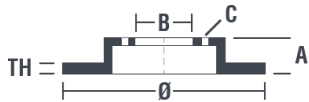

Tekniska data för bromsskivan

Axel Bak	Diameter 230 mm
Total höjd (A) 40,3 mm	Centreringsdiameter (B) 65 mm
Antal hål (C) 5	Tjocklek (TH) 9 mm
Min. tjocklek 7 mm	Åtdragningsmoment  120 Nm
Enhet per låda 2	EAN-kod 8020584013663