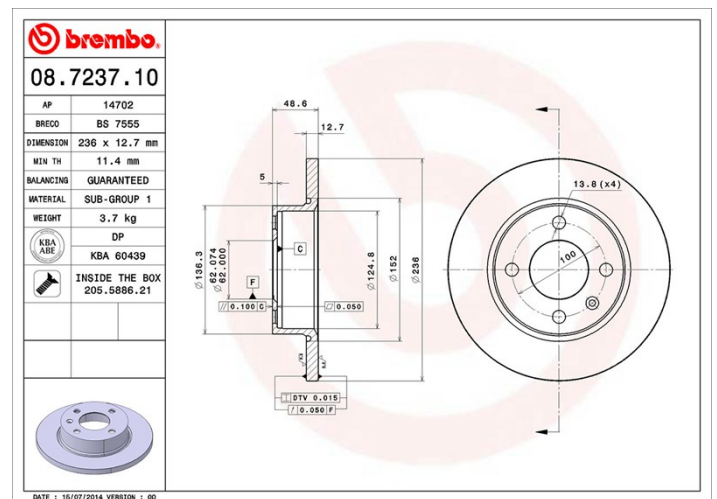

Tekniska data för bromsskivan

| | |
|----------------------------------|---|
| Axel Fram | Diameter 236 mm |
| Total höjd (A) 48,6 mm | Centreringsdiameter (B) 62 mm |
| Antal hål (C) 4 | Tjocklek (TH) 12,7 mm |
| Min. tjocklek 11,4 mm | Åtdragningsmoment  75 Nm |
| Enhet per låda 2 | EAN-kod 8020584723715 |

Märkeskoder

Brembo
08.7237.10

AP
14702

Breco
BS 7555

Tekniska specifikationer

Bromsskiva med fästskruvar

Genom att skicka med fästskruven i bromsskivans förpackning, ger Brembo en extra hjälp för mekanikern om originalsruven skulle vara rostig eller så sliten att dess återanvändning förhindras eller är svårartad.