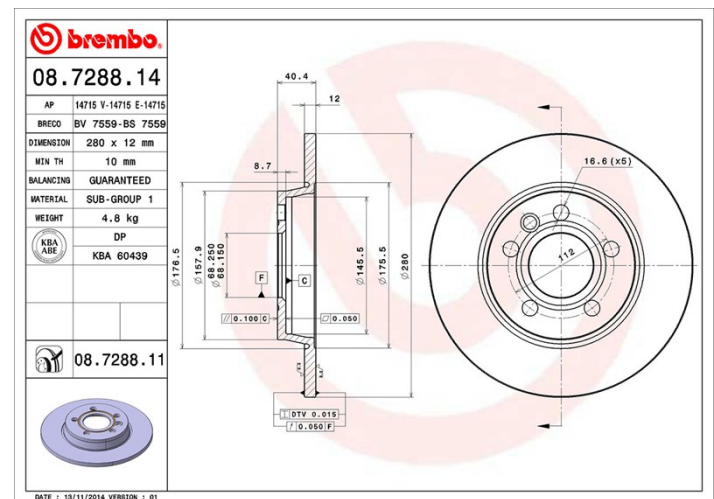

Märkeskoder

Brembo
08.7288.11

AP
14715 V

Breco
BV 7559

Tekniska specifikationer

UV-skiva

UV-beläggningstekniken som har utvecklats i samarbete med bitillverkare, garanterar en överlägsen beständighet mot korrosion och ett komplett skydd av bromsskivan.

Kompatibla fordon

VW				
Modell	Typ	kW	År	
TRANSPORTER IV Box (70A, 70H, 7DA, 7DH)	1.9 TD	50	10/92 04/03	
TRANSPORTER IV Box (70A, 70H, 7DA, 7DH)	2.0	62	07/90 04/03	
TRANSPORTER IV Box (70A, 70H, 7DA, 7DH)	2.4 D	57	07/90 04/98	
TRANSPORTER IV Box (70A, 70H, 7DA, 7DH)	2.4 D	55	08/97 04/03	
TRANSPORTER IV Box (70A, 70H, 7DA, 7DH)	2.4 D Syncro	57	10/92 09/98	
TRANSPORTER IV Box (70A, 70H, 7DA, 7DH)	2.5	85	08/96 04/03	
TRANSPORTER IV Box (70A, 70H, 7DA, 7DH)	2.5	81	11/90 04/03