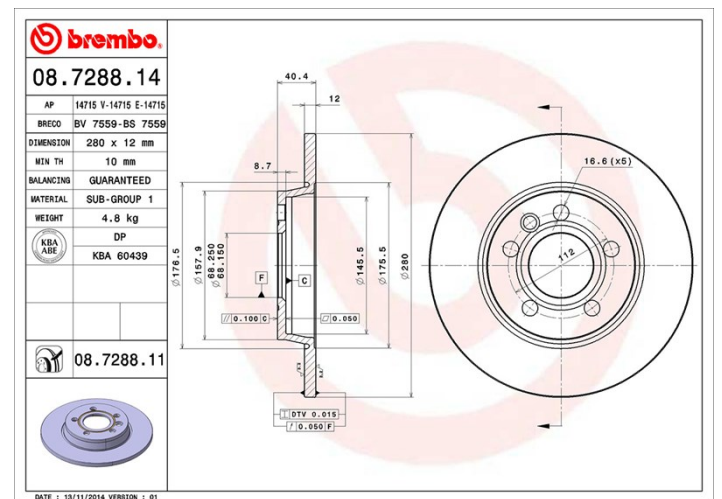

Tekniska data för bromsskivan

Axel Bak	Diameter 280 mm
Total höjd (A) 40,3 mm	Centreringsdiameter (B) 68,2 mm
Antal hål (C) 5	Tjocklek (TH) 12 mm
Min. tjocklek 10 mm	Åtdragningsmoment  Nm
Enhet per låda 2	EAN-kod 8020584012833

Märkeskoder

Brembo
08.7288.14

AP
14715 E

Breco
BS 7559

Tekniska specifikationer

Kompatibla fordon

VW			
Modell	Typ	kW	År
TRANSPORTER IV Box (70A, 70H, 7DA, 7DH)	1.9 TD	50	10/92 04/03
TRANSPORTER IV Box (70A, 70H, 7DA, 7DH)	2.0	62	07/90 04/03
TRANSPORTER IV Box (70A, 70H, 7DA, 7DH)	2.4 D	57	07/90 04/98
TRANSPORTER IV Box (70A, 70H, 7DA, 7DH)	2.4 D	55	08/97 04/03
TRANSPORTER IV Box (70A, 70H, 7DA, 7DH)	2.4 D Syncro	57	10/92 09/98
TRANSPORTER IV Box (70A, 70H, 7DA, 7DH)	2.5	85	08/96 04/03
TRANSPORTER IV Box (70A, 70H, 7DA, 7DH)	2.5	81	11/90 04/03
TRANSPORTER IV Box (70A, 70H, 7DA, 7DH)	2.5 Syncro	85	08/96 04/03
TRANSPORTER IV Box (70A, 70H, 7DA, 7DH)	2.5 Syncro	81	10/92 04/03