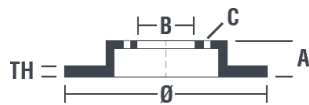

Tekniska data för bromsskivan

Axel Bak	Diameter 290 mm
Total höjd (A) 51 mm	Centreringsdiameter (B) 71 mm
Antal hål (C) 5	Tjocklek (TH) 10 mm
Min. tjocklek 8 mm	Åtdragningsmoment  90 Nm
Enhet per låda 2	EAN-kod 8020584771624

Märkeskoder

Brembo
08.7716.20

AP
14801

Breco
BS 7598

Tekniska specifikationer

Bromsskiva med fästskruvar

Genom att skicka med fästskruven i bromsskivans förpackning, ger Brembo en extra hjälp för mekanikern om originalsruven skulle vara rostig eller så sliten att dess återanvändning förhindras eller är svårartad.