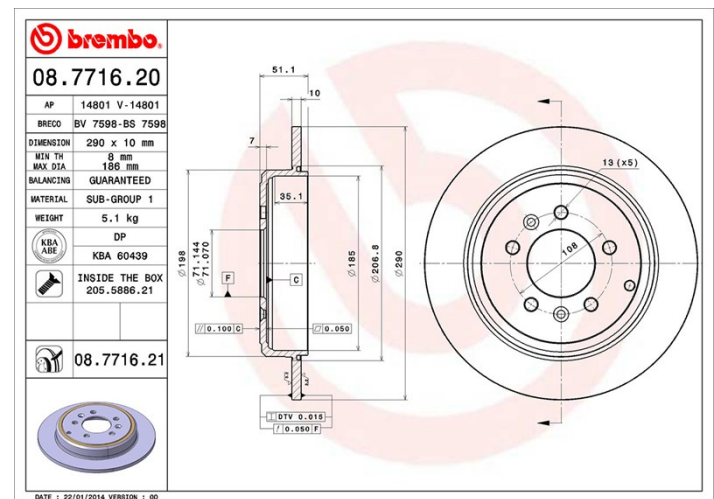

Tekniska data för bromsskivan

Axel Bak	Diameter 290 mm
Total höjd (A) 51 mm	Centreringsdiameter (B) 71 mm
Antal hål (C) 5	Tjocklek (TH) 10 mm
Min. tjocklek 8 mm	Åtdragningsmoment  90 Nm
Enhet per låda 2	EAN-kod 8020584771624

Märkeskoder

Brembo
08.7716.20

AP
14801

Breco
BS 7598

Tekniska specifikationer

Bromsskiva med fästskruvar

Genom att skicka med fästskruven i bromsskivans förpackning, ger Brembo en extra hjälp för mekanikern om originalsruven skulle vara rostig eller så sliten att dess återanvändning förhindras eller är svårartad.