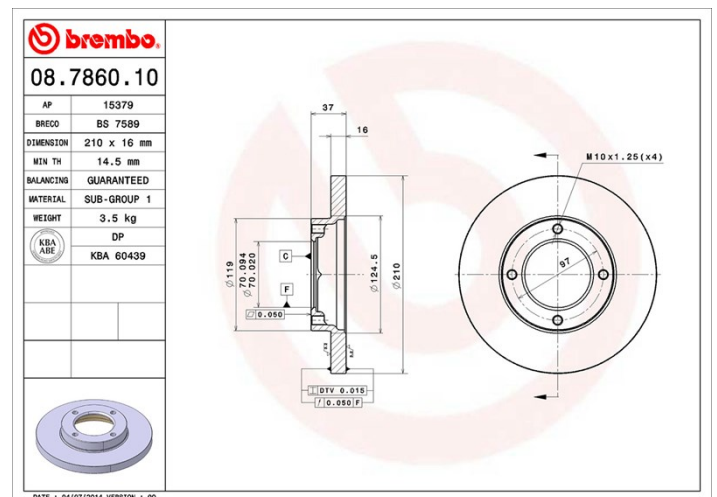

Tekniska data för bromsskivan

Axel Fram	Diameter 210 mm
Total höjd (A) 37 mm	Centreringsdiameter (B) 70 mm
Antal hål (C) 4	Tjocklek (TH) 16 mm
Min. tjocklek 14,5 mm	Åtdragningsmoment  Nm
Enhet per låda 2	EAN-kod 8020584786017

Märkeskoder

Brembo
08.7860.10

AP
15379

Breco
BS 7589

Tekniska specifikationer

Kompatibla fordon

DAIHATSU

Modell	Typ	kW	År
HIJET Box (S85)	1.0	33	12/92 05/98
HIJET Box (S85)	1.0 i	35	07/94 05/98
HIJET Box (S85)	1.2 D	26	05/95 03/98
HIJET Box (S85)	1.3 i 16V	48	05/98 -
HIJET Box (S85)	1.4 D	28	03/98 -
HIJET Bus (S85)	1.0 i	35	07/94 05/98
HIJET Pickup	1.3	48	06/98 -
HIJET Pickup	1.3 4WD	48	10/01 06/04
HIJET Pickup	1.4 D	28	04/98 12/99