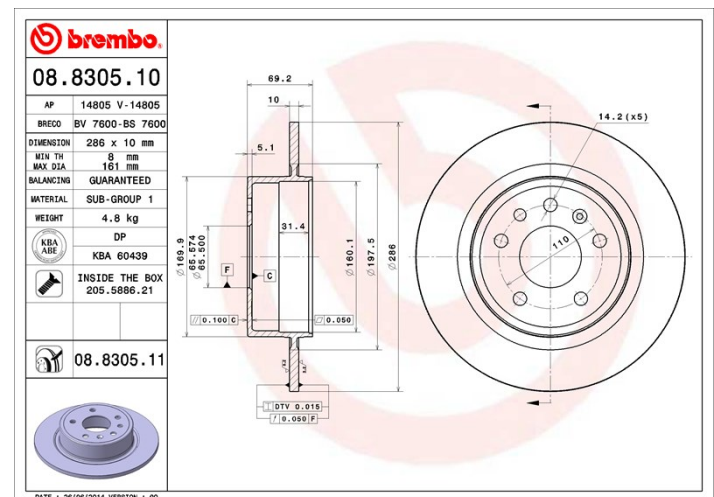

Tekniska data för bromsskivan

Axel Bak	Diameter 286 mm
Total höjd (A) 69 mm	Centreringsdiameter (B) 65,5 mm
Antal hål (C) 5	Tjocklek (TH) 10 mm
Min. tjocklek 8 mm	Åtdragningsmoment  120 Nm
Enhet per låda 2	EAN-kod 8020584830512

Märkeskoder

Brembo
08.8305.10

AP
14805

Breco
BS 7600

Tekniska specifikationer

Bromsskiva med fästskruvar

Genom att skicka med fästskruven i bromsskivans förpackning, ger Brembo en extra hjälp för mekanikern om originalsruven skulle vara rostig eller så sliten att dess återanvändning förhindras eller är svårartad.