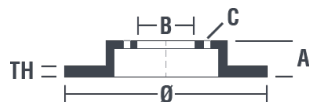

Tekniska data för bromsskivan

Axel Bak	Diameter 286 mm
Total höjd (A) 69 mm	Centreringsdiameter (B) 65,5 mm
Antal hål (C) 5	Tjocklek (TH) 10 mm
Min. tjocklek 8 mm	Åtdragningsmoment  120 Nm
Enhet per låda 2	EAN-kod 8020584830512

Märkeskoder

Brembo
08.8305.10

AP
14805

Breco
BS 7600

Tekniska specifikationer

Bromsskiva med fästskruvar

Genom att skicka med fästskruven i bromsskivans förpackning, ger Brembo en extra hjälp för mekanikern om originalsruven skulle vara rostig eller så sliten att dess återanvändning förhindras eller är svårartad.