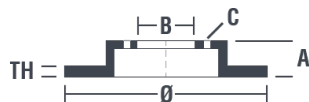

Tekniska data för bromsskivan

Axel Bak	Diameter 290 mm
Total höjd (A) 35 mm	Centreringsdiameter (B) 71 mm
Antal hål (C) 5	Tjocklek (TH) 12 mm
Min. tjocklek 10 mm	Åtdragningsmoment  90 Nm
Enhet per låda 2	EAN-kod 8020584868218

Enhet per låda
2

Märkeskoder

Brembo
08.8682.10

AP
14837

Breco
BS 7628

	
08.8682.10	
AP	14837 V-14837
BRECO	BV 7628-BS 7628
DIMENSION	290 x 12 mm
MIN TH	10 mm
BALANCING	GUARANTEED
MATERIAL	SUB-GROUP 1
WEIGHT	4.95 kg
	DP
	KBA 60439
	INSIDE THE BOX 205.5686.21
	08.8682.11
	
DATE : 07/02/2014 VERSION : 00	