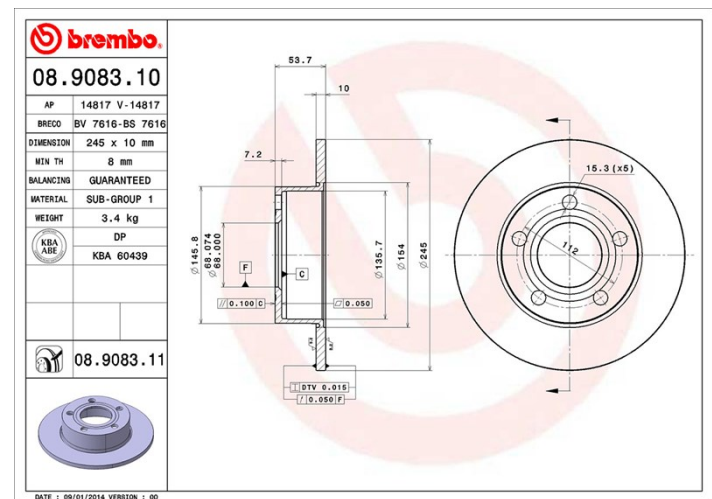

Tekniska data för bromsskivan

Axel Bak

Diameter
245 mm

Total höjd (A)
53,7 mm

Centreringsdiameter (B)
68 mm

Antal hål (C)
5

Tjocklek (TH)
10 mm

Min. tjocklek
8 mm

Åtdragningsmoment 
120 Nm

Enhet per låda
2

EAN-kod
8020584908310

Märkeskoder

Brembo
08.9083.10

AP
14817

Breco
BS 7616

Tekniska specifikationer