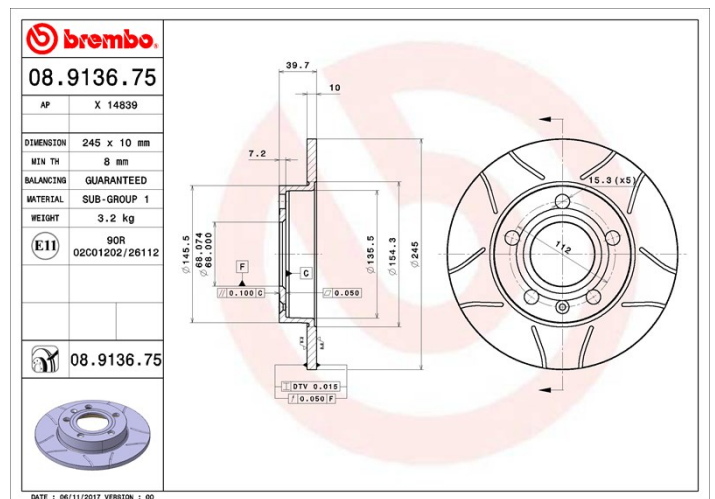

Tekniska data för bromsskivan

Axel Bak	Diameter 245 mm
Total höjd (A) 39,8 mm	Centreringsdiameter (B) 68 mm
Antal hål (C) 5	Tjocklek (TH) 10 mm
Min. tjocklek 8 mm	Åtdragningsmoment  120 Nm
Enhet per låda 2	EAN-kod 8020584913673

Märkeskoder

Brembo
08.9136.75

AP
X 14839

Tekniska specifikationer

Bromsskiva med fästskruvar

Genom att skicka med fästskruven i bromsskivans förpackning, ger Brembo en extra hjälp för mekanikern om originalskraven skulle vara rostiga eller så slitna att dess återanvändning förhindras eller är svårartad.