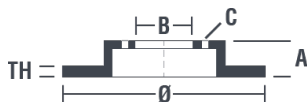

Tekniska data för bromsskivan

Axel Bak	Diameter 245 mm
Total höjd (A) 39,8 mm	Centreringsdiameter (B) 68 mm
Antal hål (C) 5	Tjocklek (TH) 10 mm
Min. tjocklek 8 mm	Åtdragningsmoment  120 Nm
Enhet per låda 2	EAN-kod 8020584913673

Märkeskoder

Brembo
08.9136.75

AP
X 14839

Tekniska specifikationer

Bromsskiva med fästskruvar

Genom att skicka med fästskruven i bromsskivans förpackning, ger Brembo en extra hjälp för mekanikern om originalskraven skulle vara rostiga eller så slitna att dess återanvändning förhindras eller är svårartad.