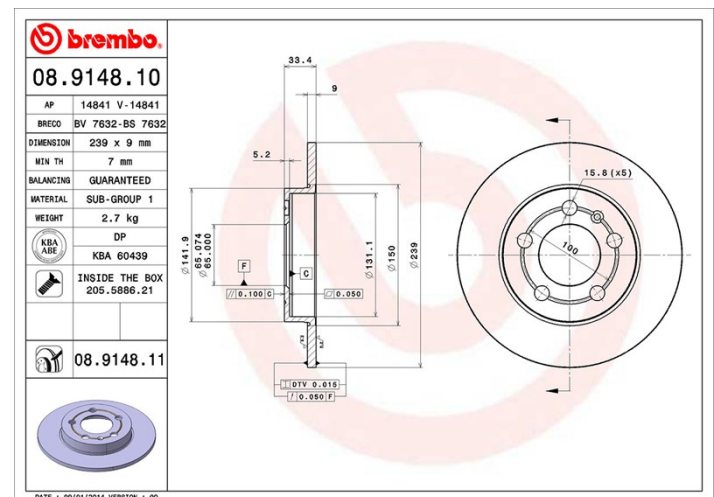

Tekniska data för bromsskivan

Axel Bak	Diameter 239 mm
Total höjd (A) 33,4 mm	Centreringsdiameter (B) 65 mm
Antal hål (C) 5	Tjocklek (TH) 9 mm
Min. tjocklek 7 mm	Åtdragningsmoment  120 Nm
Enhet per låda 2	EAN-kod 8020584914816

Enhet per låda
2

Märkeskoder

Brembo
08.9148.10

AP
14841

Breco
BS 7632

Tekniska specifikationer

Bromsskiva med fästskruvar

Genom att skicka med fästskruven i bromsskivans förpackning, ger Brembo en extra hjälp för mekanikern om originalskraven skulle vara rostiga eller så sliten att dess återanvändning förhindras eller är svårartad.