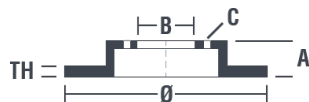

Tekniska data för bromsskivan

Axel Bak	Diameter 239 mm
Total höjd (A) 33,4 mm	Centreringsdiameter (B) 65 mm
Antal hål (C) 5	Tjocklek (TH) 9 mm
Min. tjocklek 7 mm	Åtdragningsmoment  120 Nm
Enhet per låda 2	EAN-kod 8020584914816

Enhet per låda
2

Märkeskoder

Brembo
08.9148.10

AP
14841

Breco
BS 7632

Tekniska specifikationer

Bromsskiva med fästskruvar

Genom att skicka med fästskruven i bromsskivans förpackning, ger Brembo en extra hjälp för mekanikern om originalskraven skulle vara rostiga eller så sliten att dess återanvändning förhindras eller är svårartad.