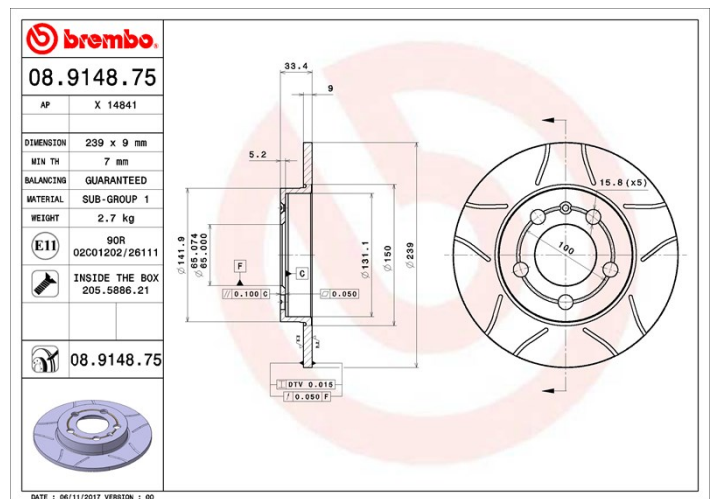

Tekniska data för bromsskivan

Axel Bak	Diameter 239 mm
Total höjd (A) 33,4 mm	Centreringsdiameter (B) 65 mm
Antal hål (C) 5	Tjocklek (TH) 9 mm
Min. tjocklek 7 mm	Åtdragningsmoment  120 Nm
Enhet per låda 2	EAN-kod 8020584014981

Märkeskoder

Brembo 08.9148.75	AP X 14841
-----------------------------	----------------------

Tekniska specifikationer

Bromsskiva med fästskruvar

Genom att skicka med fästskruven i bromsskivans förpackning, ger Brembo en extra hjälp för mekanikern om originalskraven skulle vara rostiga eller så slitna att dess återanvändning förhindras eller är svårartad.