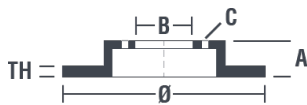

Tekniska data för bromsskivan

Axel Bak	Diameter 239 mm
Total höjd (A) 33,4 mm	Centreringsdiameter (B) 65 mm
Antal hål (C) 5	Tjocklek (TH) 9 mm
Min. tjocklek 7 mm	Åtdragningsmoment  120 Nm
Enhet per låda 2	EAN-kod 8020584014981

Märkeskoder

Brembo 08.9148.75	AP X 14841
-----------------------------	----------------------

Tekniska specifikationer

Bromsskiva med fästskruvar

Genom att skicka med fästskruven i bromsskivans förpackning, ger Brembo en extra hjälp för mekanikern om originalskraven skulle vara rostiga eller så slitna att dess återanvändning förhindras eller är svårartad.