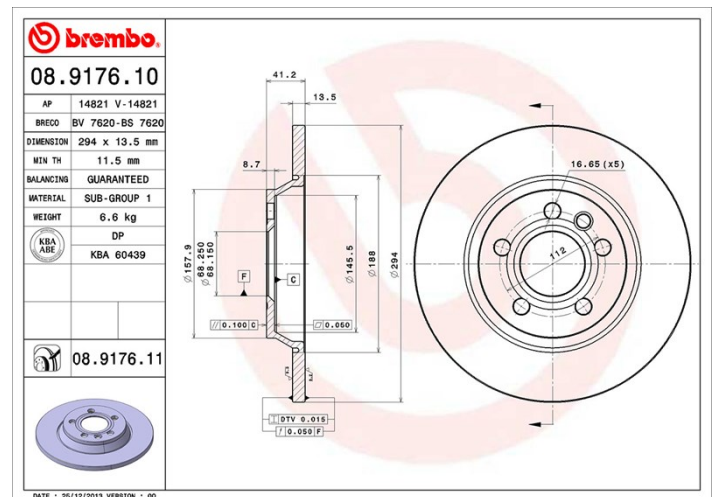

Tekniska data för bromsskivan

Axel Bak	Diameter 294 mm
Total höjd (A) 41,2 mm	Centreringsdiameter (B) 68,2 mm
Antal hål (C) 5	Tjocklek (TH) 13,5 mm
Min. tjocklek 11,5 mm	Åtdragningsmoment  170 Nm
Enhet per låda 2	EAN-kod 8020584030486

Märkeskoder

Brembo 08.9176.11	AP 14821 V	Breco BV 7620
-----------------------------	----------------------	-------------------------

Tekniska specifikationer

UV-skiva

UV-beläggningstekniken som har utvecklats i samarbete med biltillverkare, garanterar en överlägsen beständighet mot korrosion och ett **komplett skydd** av bromsskivan.