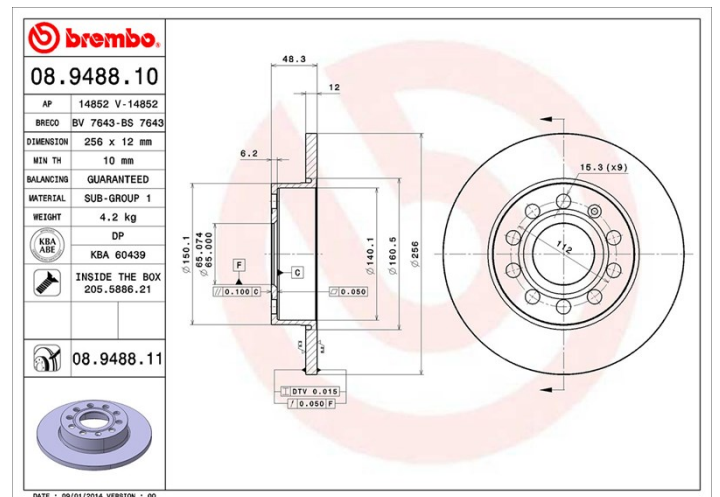

### Tekniska data för bromsskivan

<b>Axel</b> Bak	<b>Diameter</b> 256 mm
<b>Total höjd</b> (A) 48,3 mm	<b>Centreringsdiameter</b> (B) 65 mm
<b>Antal hål</b> (C) 5	<b>Tjocklek</b> (TH) 12 mm
<b>Min. tjocklek</b> 10 mm	<b>Åtdragningsmoment</b>  120 Nm
<b>Enhet per låda</b> 2	<b>EAN-kod</b> 8020584022993

### Tekniska specifikationer