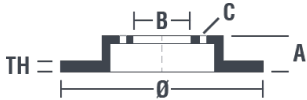

### Tekniska data för bromsskivan

<b>Axel</b> Bak	<b>Diameter</b> 256 mm
<b>Total höjd</b> (A) 48,3 mm	<b>Centreringsdiameter</b> (B) 65 mm
<b>Antal hål</b> (C) 5	<b>Tjocklek</b> (TH) 12 mm
<b>Min. tjocklek</b> 10 mm	<b>Åtdragningsmoment</b>  120 Nm
<b>Enhet per låda</b> 2	<b>EAN-kod</b> 8020584022993