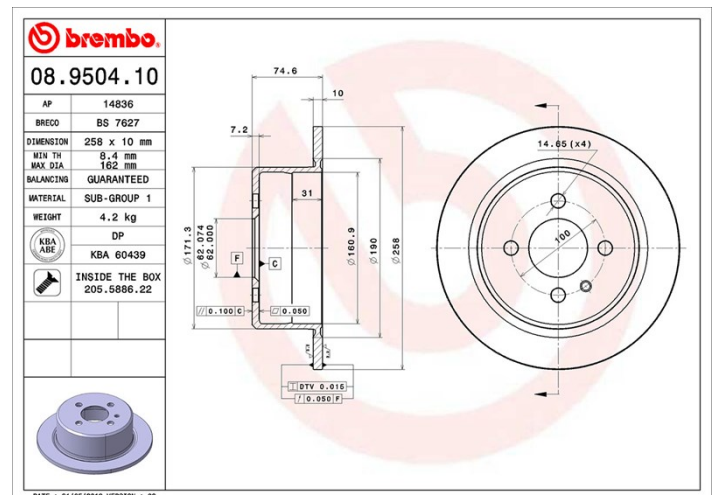

Tekniska data för bromsskivan

Axel Bak	Diameter 258 mm
Total höjd (A) 74,5 mm	Centreringsdiameter (B) 62 mm
Antal hål (C) 4	Tjocklek (TH) 10 mm
Min. tjocklek 8,4 mm	Åtdragningsmoment  120 Nm
Enhet per låda 2	EAN-kod 8020584950418

Märkeskoder

Brembo
08.9504.10

AP
14836

Breco
BS 7627

Tekniska specifikationer

Bromsskiva med fästskruvar

Genom att skicka med fästskruven i bromsskivans förpackning, ger Brembo en extra hjälp för mekanikern om originalskraven skulle vara rostiga eller så sliten att dess återanvändning förhindras eller är svårartad.