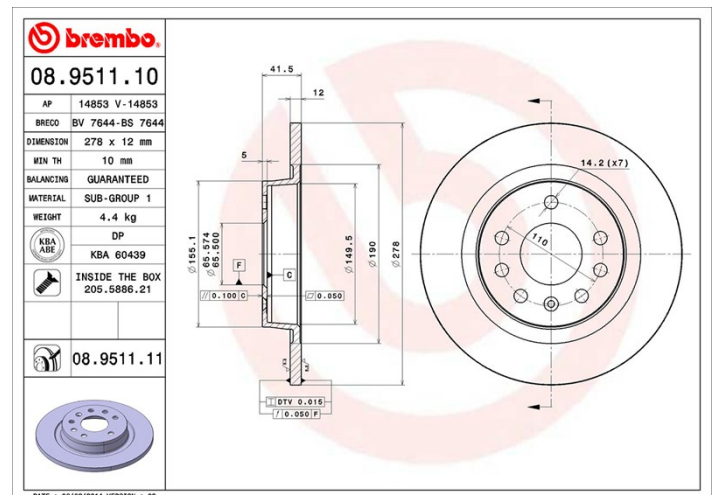

Märkeskoder

Brembo 08.9511.10	AP 14853	Breco BS 7644

Tekniska specifikationer

Bromsskiva med fästskruvar

Genom att skicka med fästskruven i bromsskivans förpackning, ger Brembo en extra hjälp för mekanikern om originalskraven skulle vara rostiga eller så sliten att dess återanvändning förhindras eller är svårartad.

Kompatibla fordon

CADILLAC

Modell	Typ	kW	År
BLS	1.9 D	110	04/06 -
BLS	1.9 D	132	12/07 -
BLS	2.0 T	129	04/06 -
BLS	2.0 T	154	04/06 -
BLS	2.0 T AWD	154	04/06 -
BLS	2.0 T Flexpower	147	12/07 -
BLS Wagon	1.9 D	110	12/07 -