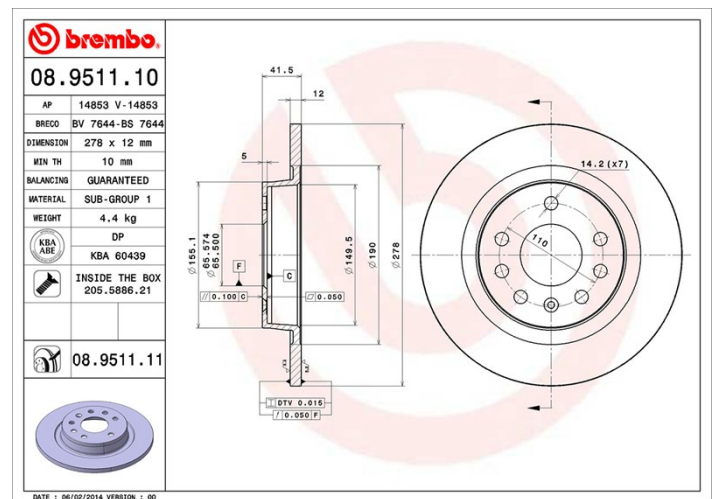

Tekniska data för bromsskivan

Axel Bak	Diameter 278 mm
Total höjd (A) 41,5 mm	Centreringsdiameter (B) 65 mm
Antal hål (C) 5	Tjocklek (TH) 12 mm
Min. tjocklek 10 mm	Åtdragningsmoment  110 Nm
Enhet per låda 2	EAN-kod 8020584016046

Märkeskoder

Brembo
08.9511.11

AP
14853 V

Breco
BV 7644

Tekniska specifikationer

Bromsskiva med fästskruvar

Genom att skicka med fästskruven i bromsskivans förpackning, ger Brembo en extra hjälp för mekanikern om originalskraven skulle vara rostiga eller så slitna att dess återanvändning förhindras eller är svårartad.