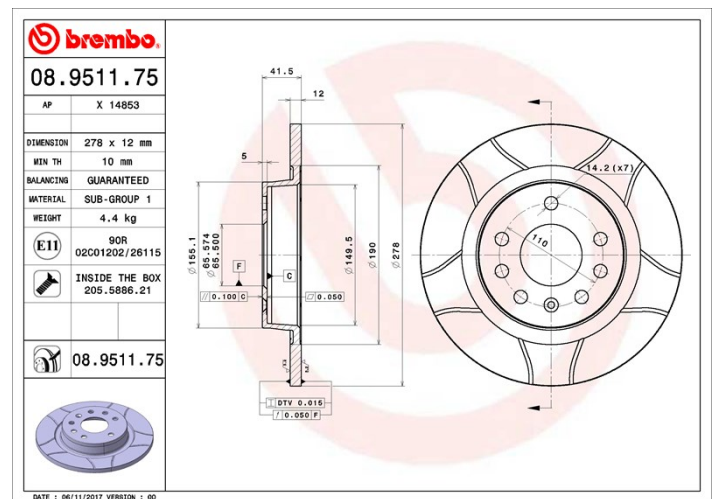

Tekniska data för bromsskivan

Axel Bak	Diameter 278 mm
Total höjd (A) 41,5 mm	Centreringsdiameter (B) 65 mm
Antal hål (C) 5	Tjocklek (TH) 12 mm
Min. tjocklek 10 mm	Åtdragningsmoment 110 Nm
Enhet per låda 2	EAN-kod 8020584029824

Märkeskoder

Brembo
08.9511.75

AP
X 14853

Tekniska specifikationer

Bromsskiva med fästskruvar

Genom att skicka med fästskruven i bromsskivans förpackning, ger Brembo en extra hjälp för mekanikern om originalsruven skulle vara rostig eller så sliten att dess återanvändning förhindras eller är svårartad.

UV-skiva

UV-beläggningstekniken som har utvecklats i samarbete med biltillverkare, garanterar en överlägsen beständighet mot korrosion och ett komplett skydd av bromsskivan.

Kompatibla fordon

CADILLAC

Modell	Typ	kW	År
BLS	1.9 D	110	04/06 -
BLS	1.9 D	132	12/07 -
BLS	2.0 T	129	04/06 -
BLS	2.0 T	154	04/06 -
BLS	2.0 T AWD	154	04/06 -