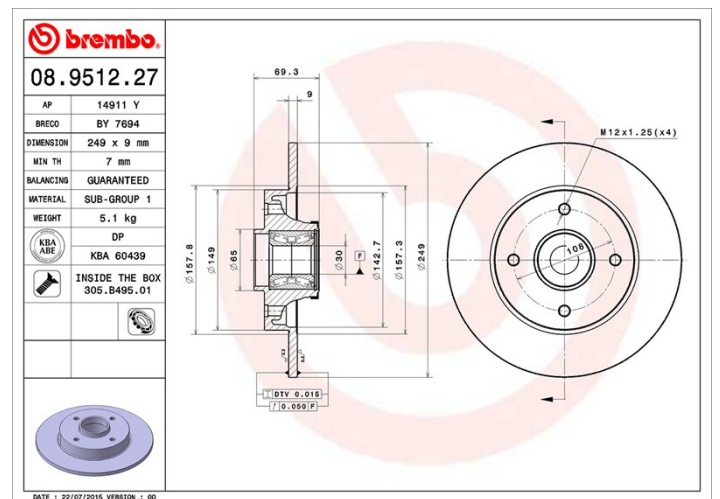

Tekniska data för bromsskivan

Axel Bak	Diameter 249 mm
Total höjd (A) 69,3 mm	Centreringsdiameter (B) 30 mm
Antal hål (C) 4	Tjocklek (TH) 9 mm
Min. tjocklek 7 mm	Åtdragningsmoment 90 Nm
Enhet per låda 1	EAN-kod 8020584015346

Märkeskoder

Brembo 08.9512.27	AP 14911 Y	Breco BY 7694
-----------------------------	----------------------	-------------------------

Tekniska specifikationer

Integrerat lager

På bakaxeln på vissa bilmodeller använder man bromsskivor med integrerat hjulnav. För att göra bytet enklare, tillhandahåller Brembo en förmonterad sats, med lagret redan monterat i skivan.