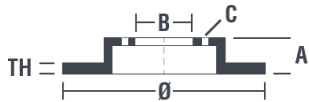

Tekniska data för bromsskivan

Axel Bak	Diameter 249 mm
Total höjd (A) 69,3 mm	Centreringsdiameter (B) 30 mm
Antal hål (C) 4	Tjocklek (TH) 9 mm
Min. tjocklek 7 mm	Åtdragningsmoment 90 Nm
Enhet per låda 1	EAN-kod 8020584015346

Märkeskoder

Brembo 08.9512.27	AP 14911 Y	Breco BY 7694
-----------------------------	----------------------	-------------------------

Tekniska specifikationer

Integrerat lager

På bakaxeln på vissa bilmodeller använder man bromsskivor med integrerat hjulnav. För att göra bytet enklare, tillhandahåller Brembo en förmonterad sats, med lagret redan monterat i skivan.