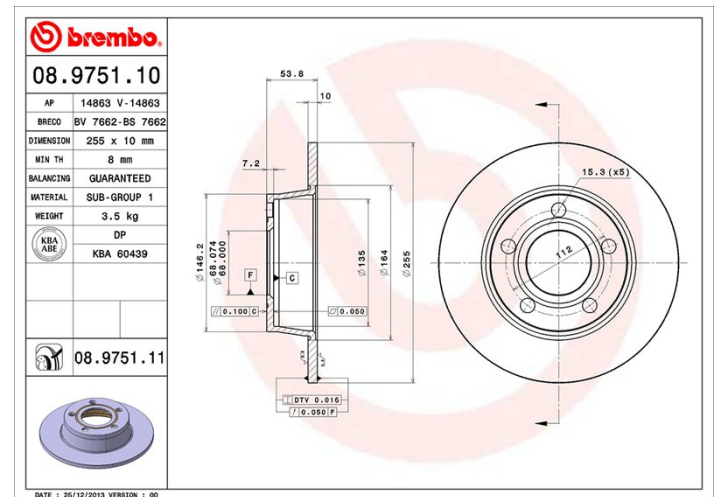

Tekniska data för bromsskivan

Axel Bak

Diameter
255 mm

Total höjd (A)
53,8 mm

Centreringsdiameter (B)
68 mm

Antal hål (C)
5

Tjocklek (TH)
10 mm

Min. tjocklek
8 mm

Åtdragningsmoment 
120 Nm

Enhet per låda
2

EAN-kod
8020584975114

Märkeskoder

Brembo
08.9751.10

AP
14863

Breco
BS 7662

Tekniska specifikationer