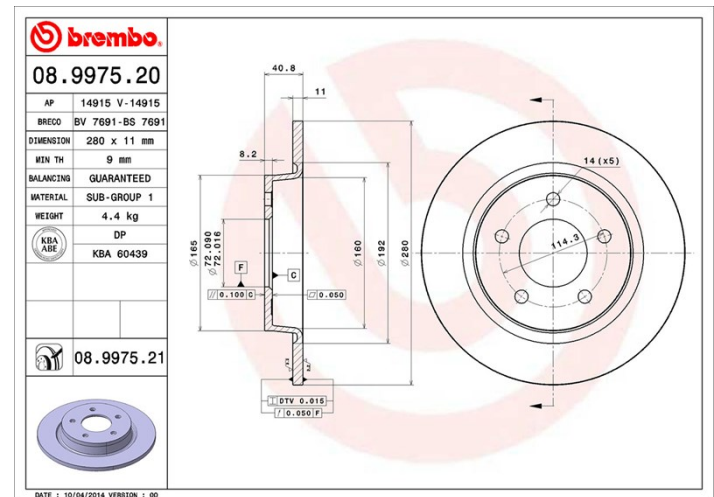

Märkeskoder

Brembo
08.9975.21

AP
14915 V

Breco
BV 7691

Tekniska specifikationer

UV-skiva

UV-beläggningstekniken som har utvecklats i samarbete med bitillverkare, garanterar en överlägsen beständighet mot korrosion och ett komplett skydd av bromsskivan.

Kompatibla fordon

MAZDA			
Modell	Typ	kW	År
3 (BK)	2.0	110	10/03 12/09
3 (BK)	2.0 MZR-CD	105	12/06 06/09
3 (BK)	2.3 DiSi Turbo MPS	184	06/06 06/09
3 (BK)	2.3 MPS Turbo	191	12/06 06/09
3 (BK)	2.3 MZR	115	03/04 03/09
3 (BK)	2.3 MZR Sport	126	10/03 06/09
3 (BL)	2.2 MZR CD	110	01/09 05/13