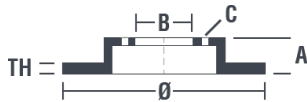

Tekniska data för bromsskivan

Axel Bak

Diameter
280 mm

Total höjd (A)
40,8 mm

Centreringsdiameter (B)
72 mm

Antal hål (C)
5

Tjocklek (TH)
11 mm

Min. tjocklek
9 mm

Åtdragningsmoment
103 Nm

Enhet per låda
2

EAN-kod
8020584034521