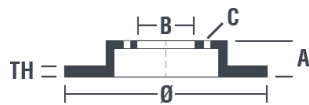

Tekniska data för bromsskivan

Axel Bak	Diameter 265 mm
Total höjd (A) 40,7 mm	Centreringsdiameter (B) 63,6 mm
Antal hål (C) 5	Tjocklek (TH) 11 mm
Min. tjocklek 9 mm	Åtdragningsmoment 100 Nm
Enhet per låda 2	EAN-kod 8020584014837

Enhet per låda
2

Märkeskoder

Brembo
08.A029.20

AP
14902

Breco
BS 7682

08 . A029 . 20	
AP	14902 V-14902
BRECO	BV 7682-BS 7682
DIMENSION	265 x 11 mm
MIN TH	9 mm
BALANCING	GUARANTEED
MATERIAL	SUB-GROUP 1
WEIGHT	4.1 kg
	DP
	KBA 60439
	08 . A029 . 21
DATE : 31/05/2013 VERSION : 00	