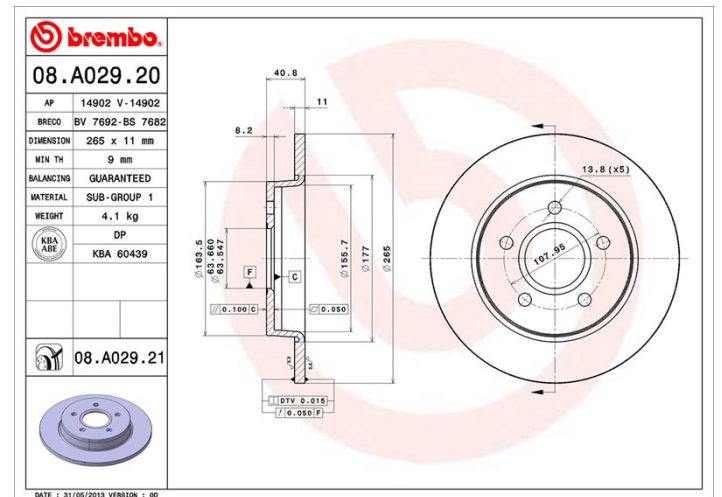

Tekniska data för bromsskivan

Axel Bak	Diameter 265 mm
Total höjd (A) 40,7 mm	Centreringsdiameter (B) 63,6 mm
Antal hål (C) 5	Tjocklek (TH) 11 mm
Min. tjocklek 9 mm	Åtdragningsmoment  100 Nm
Enhet per låda 2	EAN-kod 8020584017418

Märkeskoder

Brembo 08.A029.21	AP 14902 V	Breco BV 7682
-----------------------------	----------------------	-------------------------

Tekniska specifikationer

UV-skiva

UV-beläggningstekniken som har utvecklats i samarbete med bitillverkare, garanterar en överlägsen beständighet mot korrosion och ett komplett skydd av bromsskivan.