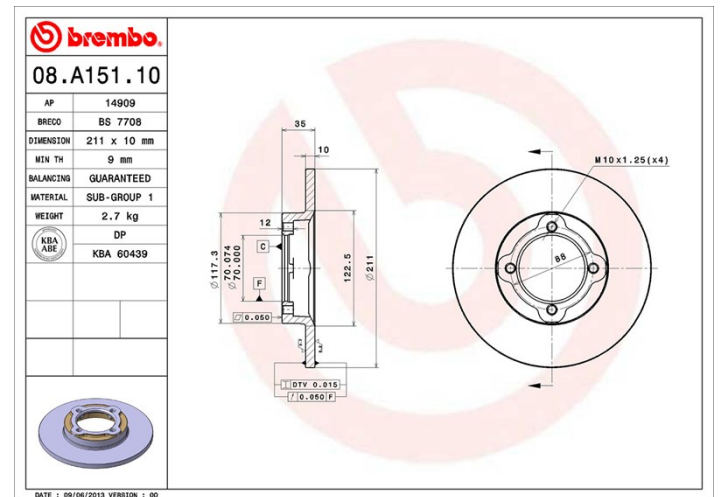

Tekniska data för bromsskivan

Axel Fram	Diameter 211 mm
Total höjd (A) 35 mm	Centreringsdiameter (B) 70 mm
Antal hål (C) 4	Tjocklek (TH) 10 mm
Min. tjocklek 9 mm	Åtdragningsmoment 103 Nm
Enhet per låda 2	EAN-kod 8020584016992

Märkeskoder

Brembo 08.A151.10	AP 14909	Breco BS 7708
-----------------------------	--------------------	-------------------------

Tekniska specifikationer

Kompatibla fordon

DAIHATSU

Modell	Typ	kW/CV	År
CUORE II (L80, L81)	0.7	30/41	10/87 08/90
CUORE II (L80, L81)	0.8 (L80)	32/44	09/85 06/90
CUORE II (L80, L81)	0.8 (L80)	29/39	11/89 12/90
CUORE II (L80, L81)	0.8 4WD (L81)	32/44	09/86 10/88
CUORE IV (L501)	0.7	32/44	12/94 10/98
CUORE IV (L501)	0.7 4WD	48/65	10/97 05/99
CUORE IV (L501)	0.8	32/43	01/95 08/98
CUORE IV (L501)	0.8	31/42	11/96 10/98