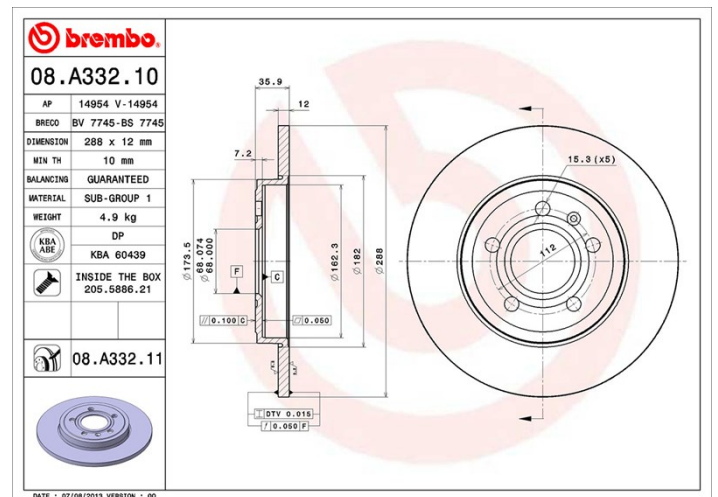

Tekniska data för bromsskivan

Axel Bak	Diameter 288 mm
Total höjd (A) 35,9 mm	Centreringsdiameter (B) 68 mm
Antal hål (C) 5	Tjocklek (TH) 12 mm
Min. tjocklek 10 mm	Åtdragningsmoment 120 Nm
Enhet per låda 2	EAN-kod 8020584018965

Märkeskoder

Brembo
08.A332.10

AP
14954

Breco
BS 7745

Tekniska specifikationer

Bromsskiva med fästskruvar

Genom att skicka med fästskruven i bromsskivans förpackning, ger Brembo en extra hjälp för mekanikern om originalskraven skulle vara rostiga eller så sliten att dess återanvändning förhindras eller är svårartad.

Kompatibla fordon

AUDI

Modell	Typ	kW	År
A4 (8EC, B7)	2.0 TFSI	162	06/05 06/08
A4 (8EC, B7)	2.0 TFSI	147	11/04 06/08
A4 (8EC, B7)	2.0 TFSI quattro	162	06/05 06/08
A4 (8EC, B7)	2.0 TFSI quattro	147	11/04 06/08
A4 (8EC, B7)	2.5 TDI	120	11/04 05/06
A4 (8EC, B7)	2.7 TDI	132	01/06 06/08
A4 (8EC, B7)	2.7 TDI	120	11/05 06/08