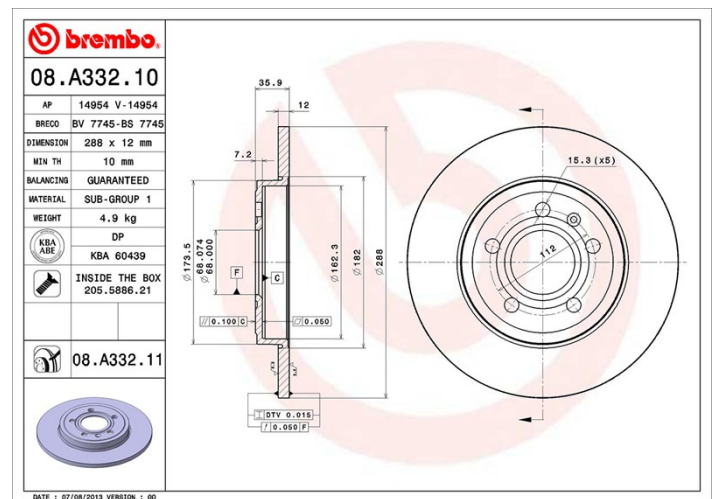

Märkeskoder

Brembo
08.A332.11

AP
14954 V

Breco
BV 7745

Tekniska specifikationer

Bromsskiva med fästskruvar

Genom att skicka med fästskruven i bromsskivans förpackning, ger Brembo en extra hjälp för mekanikern om originalskraven skulle vara rostiga eller så slitna att dess återanvändning förhindras eller är svårartad.

UV-skiva

UV-beläggningstekniken som har utvecklats i samarbete med biltillverkare, garanterar en överlägsen beständighet mot korrosion och ett komplett skydd av bromsskivan.

Kompatibla fordon

AUDI

Modell	Typ	kW	År
A4 (8EC, B7)	2.0 TFSI	162	06/05 06/08
A4 (8EC, B7)	2.0 TFSI	147	11/04 06/08
A4 (8EC, B7)	2.0 TFSI quattro	162	06/05 06/08
A4 (8EC, B7)	2.0 TFSI quattro	147	11/04 06/08
A4 (8EC, B7)	2.5 TDI	120	11/04 05/06