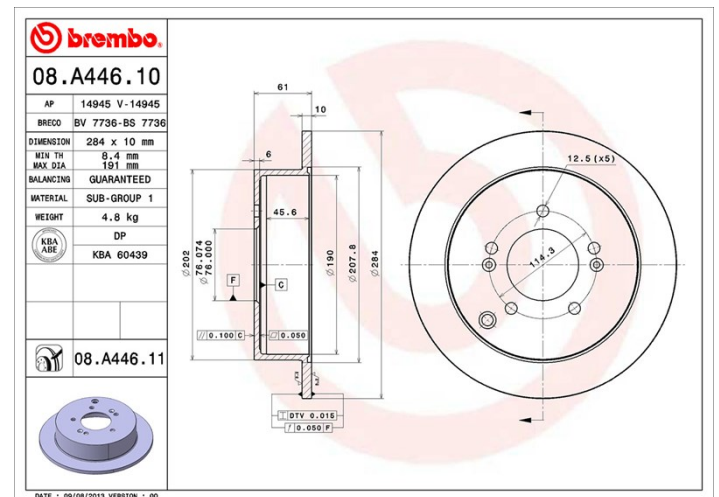

Tekniska data för bromsskivan

Axel Bak	Diameter 284 mm
Total höjd (A) 61 mm	Centreringsdiameter (B) 76 mm
Antal hål (C) 5	Tjocklek (TH) 10 mm
Min. tjocklek 8,4 mm	Åtdragningsmoment 100 Nm
Enhet per låda 2	EAN-kod 8020584032619

Märkeskoder

Brembo
08.A446.11

AP
14945 V

Breco
BV 7736

Tekniska specifikationer

UV-skiva

UV-beläggningstekniken som har utvecklats i samarbete med biltillverkare, garanterar en överlägsen beständighet mot korrosion och ett **komplett skydd** av bromsskivan.

Kompatibla fordon

HAWTAI			
Modell	Typ	kW	År
BOLIGER	1.8 T	118	12/11 -
BOLIGER	1.8 T All-wheel Drive	118	04/13 -
BOLIGER	2.0 TD	110	12/11 -
BOLIGER	2.0 TD All-wheel Drive	110	12/11 -
E70	2.0	100	02/13 -
E70	2.0	108	02/13 -
E80	1.5	103	08/16 -