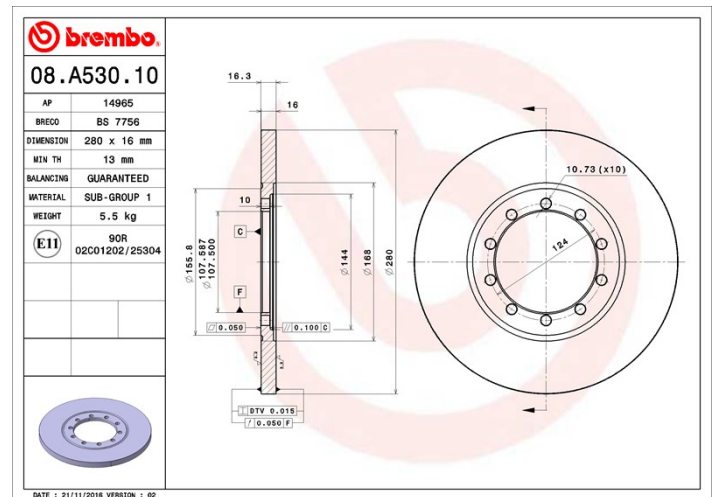

Märkeskoder

Brembo 08.A530.10	AP 14965	Breco BS 7756

Tekniska specifikationer

Kompatibla fordon

FORD			
Modell	Typ	kW	År
TRANSIT Box (FA__)	2.2 TDCi 4x4	92	10/11 08/14
TRANSIT Box (FA__)	2.2 TDCi RWD	92	09/11 12/14
TRANSIT Box (FA__)	2.2 TDCi RWD	74	10/11 08/14
TRANSIT Box (FA__)	2.2 TDCi RWD	100	10/11 08/14
TRANSIT Box (FA__)	2.2 TDCi RWD	114	10/11 08/14
TRANSIT Box (FA__)	2.3 16V CNG RWD	100	04/06 08/14
TRANSIT Box (FA__)	2.3 16V LPG RWD	107	04/06 08/14
TRANSIT Box (FA__)	2.3 16V RWD	107	04/06 08/14
TRANSIT Box (FA__)	2.4 TDCi 4x4	103	11/06 08/14