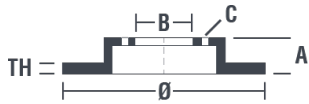

## Tekniska data för bromsskivan

<b>Axel</b> Bak	<b>Diameter</b> 280 mm
<b>Total höjd</b> (A) 16 mm	<b>Centreringsdiameter</b> (B) 107,5 mm
<b>Antal hål</b> (C) 5	<b>Tjocklek</b> (TH) 16 mm
<b>Min. tjocklek</b> 13 mm	<b>Åtdragningsmoment</b> 100 Nm
<b>Enhet per låda</b> 2	<b>EAN-kod</b> 8020584019344