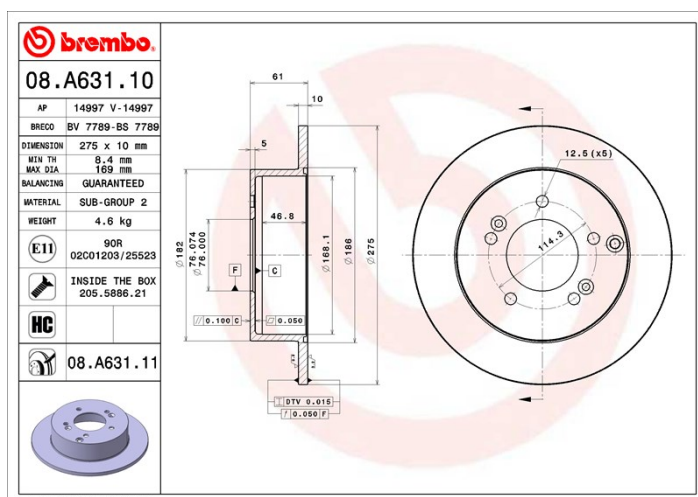

SKIVA 08.A631.10

Bromsskivan 08.A631.10 är lika med pålitlighet

Brembo bromsskiva är fullständigt likvärdig originalsivan. Kontroll över hela produktionsprocessen gör att Brembo kan erbjuda bromsskivor med utmärkt prestanda, pålitlighet, hållbarhet och komfort under alla användningsvillkor. Alla Brembo bromsskivor är typgodkända enligt ECE-R90.

- ✓ OE-standardkvalitet
- ✓ Bremskvalitet
- ✓ Certifierat ECE-R90
- ✓ Säkerhet
- ✓ Hög kolhalt
- ✓ Fästskruvar

Tekniska specifikationer

EAN-kod
8020584027868

Bak

Diameter
275 mm

Tjocklek (TH)
10 mm

Höjd (A)
61 mm

Antal hål (C)
5

Typ av skiva
Solid

Centrering (B)
76 mm

Min. tjocklek
8,4 mm

Åtdragningsmoment Enhet per låda
98 Nm 2

KOMPATIBLA FORDON

KIA

CARENS III MPV (UN)	1.6 CRDi 110	85/116	10-10
CARENS III MPV (UN)	1.6 CRDi 128	94/128	10-10
CARENS III MPV (UN)	1.6 CWVT	97/132	08-09
CARENS III MPV (UN)	1.6 CWVT	93/126	10-10
CARENS III MPV (UN)	2.0 CRDi 115	85/115	05-07
CARENS III MPV (UN)	2.0 CRDi 135	100/136	08-09