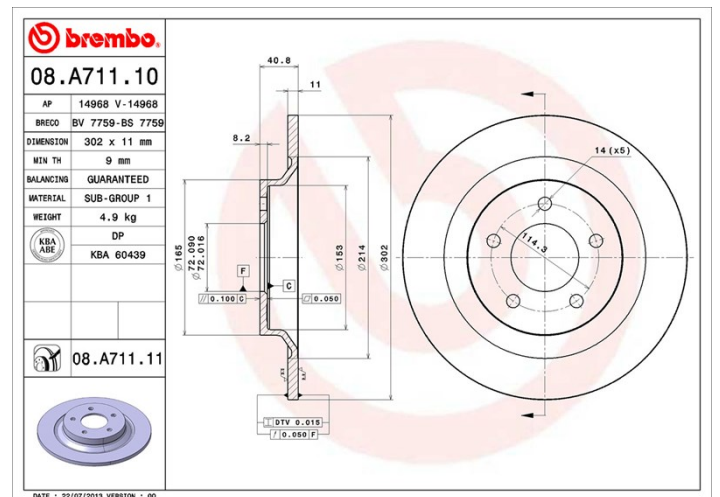

Tekniska data för bromsskivan

Axel Bak	Diameter 302 mm
Total höjd (A) 40,8 mm	Centreringsdiameter (B) 72 mm
Antal hål (C) 5	Tjocklek (TH) 11 mm
Min. tjocklek 9 mm	Åtdragningsmoment  103 Nm
Enhet per låda 2	EAN-kod 8020584019658

Märkeskoder

Brembo
08.A711.10

AP
14968

Breco
BS 7759

Tekniska specifikationer

Kompatibla fordon

MAZDA				
Modell	Typ	kW	År	
5 (CR19)	1.8	85	02/05 05/10	
5 (CR19)	2.0	107	02/05 05/10	
5 (CR19)	2.0 CD	81	02/05 05/10	
5 (CR19)	2.0 CD	105	02/05 05/10	
5 (CR19)	2.3	115	02/05 05/10	
5 (CR19)	2.3	122	02/05 09/08	
5 (CW)	1.6 CD	85	09/10 -	
5 (CW)	1.8 MZR	85	09/10 -	
5 (CW)	2.0	108	01/11 -	