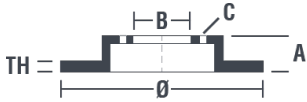

Tekniska data för bromsskivan

Axel Bak	Diameter 302 mm
Total höjd (A) 40,8 mm	Centreringsdiameter (B) 72 mm
Antal hål (C) 5	Tjocklek (TH) 11 mm
Min. tjocklek 9 mm	Åtdragningsmoment  103 Nm
Enhet per låda 2	EAN-kod 8020584019658

Märkeskoder

Brembo
08.A711.10

AP
14968

Breco
BS 7759

Tekniska specifikationer

Kompatibla fordon

MAZDA				
Modell	Typ	kW	År	
5 (CR19)	1.8	85	02/05 05/10	
5 (CR19)	2.0	107	02/05 05/10	
5 (CR19)	2.0 CD	81	02/05 05/10	
5 (CR19)	2.0 CD	105	02/05 05/10	
5 (CR19)	2.3	115	02/05 05/10	
5 (CR19)	2.3	122	02/05 09/08	
5 (CW)	1.6 CD	85	09/10 -	
5 (CW)	1.8 MZR	85	09/10 -	
5 (CW)	2.0	108	01/11 -	