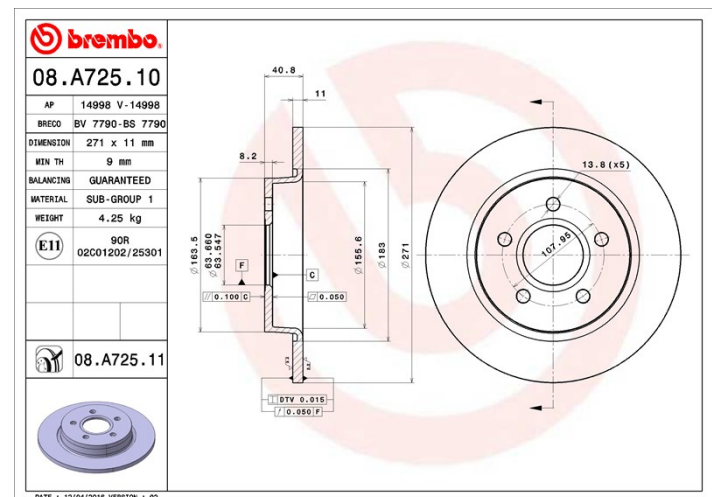

Tekniska data för bromsskivan

Axel Bak	Diameter 271 mm
Total höjd (A) 40,8 mm	Centreringsdiameter (B) 63,5 mm
Antal hål (C) 5	Tjocklek (TH) 11 mm
Min. tjocklek 9 mm	Åtdragningsmoment  130 Nm
Enhet per låda 2	EAN-kod 8020584216958

Enhet per låda
2

Märkeskoder

Brembo
08.A725.11

AP
14998 V

Breco
BV 7790

Tekniska specifikationer

UV-skiva

UV-beläggningstekniken som har utvecklats i samarbete med bitillverkare, garanterar en överlägsen beständighet mot korrosion och ett komplett skydd av bromsskivan.