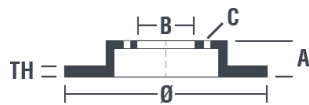

Enhet per låda
2

Märkeskoder

Brembo
08.A725.11

AP
14998 V

Breco
BV 7790