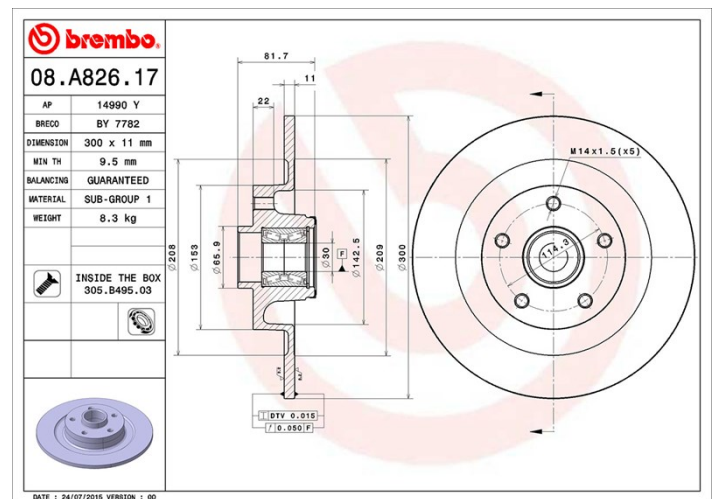

Tekniska data för bromsskivan

Axel Bak	Diameter 300 mm
Total höjd (A) 81,7 mm	Centreringsdiameter (B) 30 mm
Antal hål (C) 5	Tjocklek (TH) 11 mm
Min. tjocklek 9,5 mm	Åtdragningsmoment  110 Nm
Enhet per låda 1	EAN-kod 8020584025338

Märkeskoder

Brembo
08.A826.17

AP
14990 Y

Breco
BY 7782

Tekniska specifikationer

Integrerat lager

På bakaxeln på vissa bilmodeller använder man bromsskivor med integrerat hjulnav. För att göra bytet enklare, tillhandahåller Brembo en förmonterad sats, med lagret redan monterat i skivan.