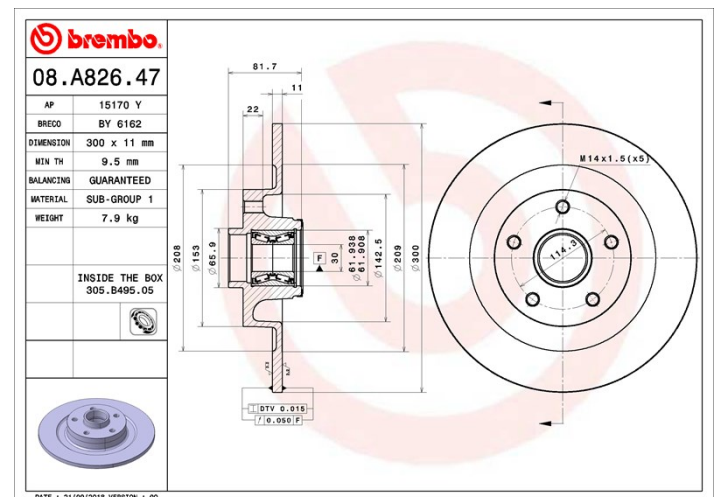

Märkeskoder

Brembo
08.A826.47

AP
15170 Y

Breco
BY 6162

Tekniska specifikationer

Integrerat lager

På bakaxeln på vissa bilmodeller använder man bromsskivor med integrerat hjulnav. För att göra bytet enklare, tillhandahåller Brembo en förmonterad sats, med lagret redan monterat i skivan.

Bromsskiva med fästskruvar

Genom att skicka med fästskruven i bromsskivans förpackning, ger Brembo en extra hjälp för mekanikern om originalskruven skulle vara rostig eller så sliten att dess återanvändning förhindras eller är svårartad.

Kompatibla fordon

RENAULT

Modell	Typ	kW	År
LAGUNA III (BT0/1)	1.5 dCi (BT00, BT0A, BT0T, BT1J)	81	10/07 12/15
LAGUNA III (BT0/1)	1.6 16V (BT04, BT0D, BT0U)	81	10/07 12/15
LAGUNA III (BT0/1)	2.0 16V (BT05, BT0F, BT0W)	103	10/07 12/12
LAGUNA III (BT0/1)	2.0 16V Hi-Flex (BT1H)	103	10/07 12/15
LAGUNA III (BT0/1)	2.0 16V Turbo	125	10/07 12/15