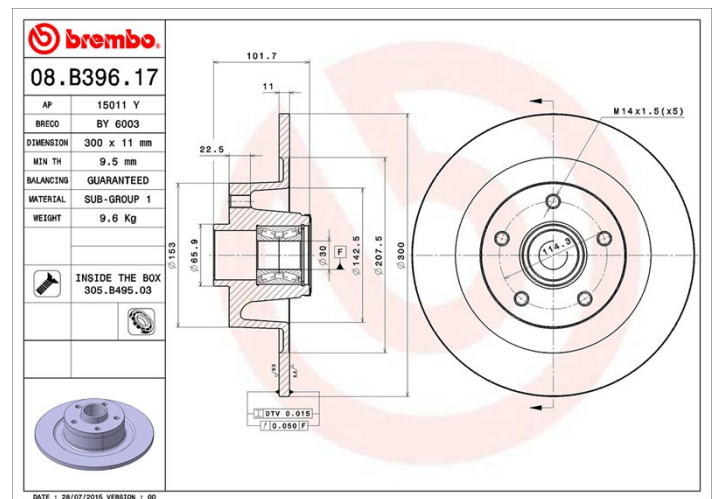

Tekniska data för bromsskivan

Axel Bak	Diameter 300 mm
Total höjd (A) 101,7 mm	Centreringsdiameter (B) 30 mm
Antal hål (C) 5	Tjocklek (TH) 11 mm
Min. tjocklek 9,5 mm	Åtdragningsmoment  110 Nm
Enhet per låda 1	EAN-kod 8020584030400

Märkeskoder

Brembo 08.B396.17	AP 15011 Y	Breco BY 6003
-----------------------------	----------------------	-------------------------

Tekniska specifikationer

Integrerat lager

På bakaxeln på vissa bilmodeller använder man bromsskivor med integrerat hjulnav. För att göra bytet enklare, tillhandahåller Brembo en förmonterad sats, med lagret redan monterat i skivan.